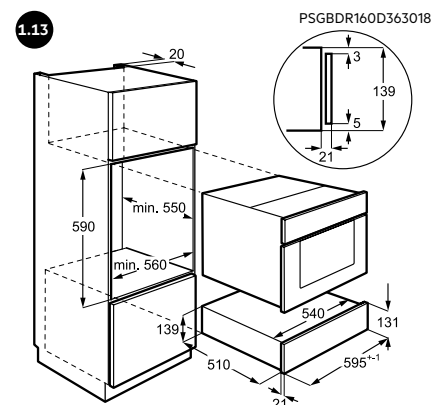

KKK994500T, KKA894500T, KKK994500B, KKB894500B

KWK884520T, KWK884520B

KDK911423T, KDE911423B