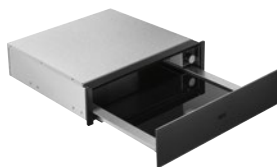

WARMHOUDLADE
14 CM

Nr. 1.14

KDK911424T H

Anti-slip bekleding	✓
Gemakkelijke Push Pull opening	✓
Warme lucht-circulatiesysteem	✓
Instelbare temperaturen	30 - 80°C
Binnenmaten lade (hxbxd)	100 x 470 x 500 cm
Verwarming servies / gerecht warmhouden	✓ / ✓
Ontdooien / deeg rijzen	✓ / ✓
Max. capaciteit (afhankelijk van grootte)	6 borden
Combineerbaar met	60 cm ovens / 45 cm compact range ovens
Kleur	mat zwart
Inbouwafmetingen (hxbxd)	140 x 560 x 550 mm
Bruto adviesprijs	€ 1.049,-