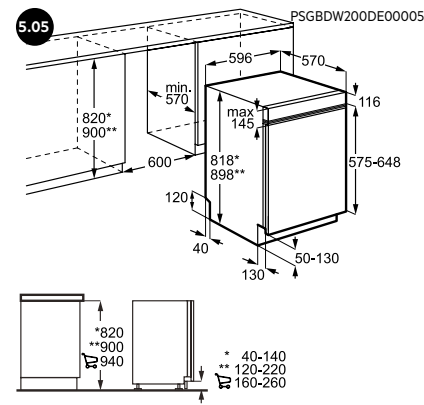

FEE63606PM