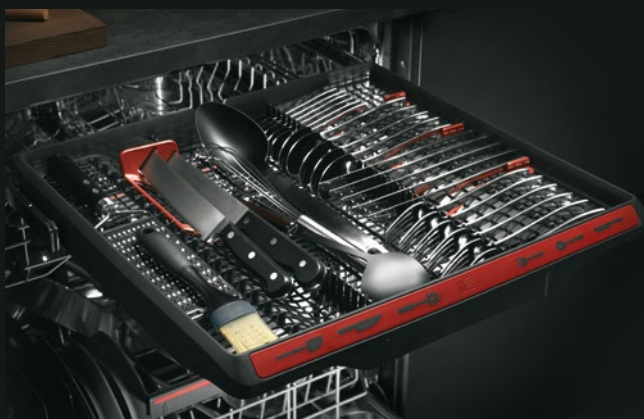

MaxiFlex besteklade

De MaxiFlex besteklade is aan de voorzijde voorzien van iconen zodat in één oogopslag duidelijk is wat waar hoort. Verder is de lade onderverdeeld in een ruimte voor messen, vorken en lepels. Daarnaast is er voldoende ruimte voorzien voor speciaal keukengerei zoals koksmessen, spatels, gardes en opscheplepels en voor een speciale messenhouder voor scherpe messen. MaxiFlex biedt ruimte voor maar liefst 14 of 15 couverts, afhankelijk van het model.