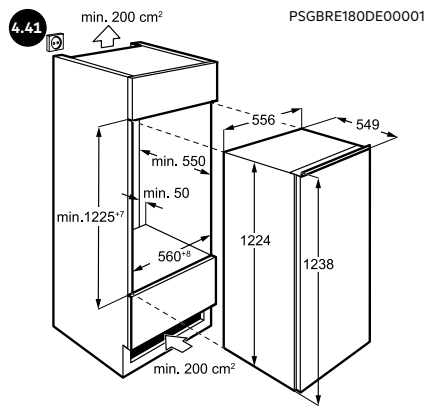

NSC5S181ES

NSF50122DC, NSK50122DC, NSF5012EF, NSK5012EF, NAB7N12EC