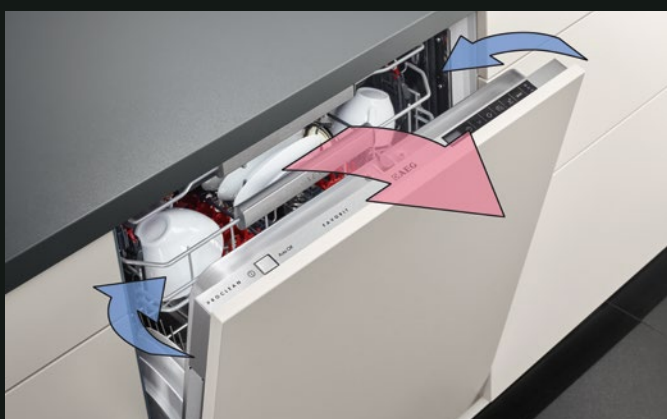

AirDry-technologie

Gebruikt de natuurlijke luchtstroom om de droogcyclus af te ronden. Door de deur automatisch 10 cm te openen tijdens het laatste deel van de cyclus wordt de vaat optimaal gedroogd bij een zo laag mogelijk energieverbruik.