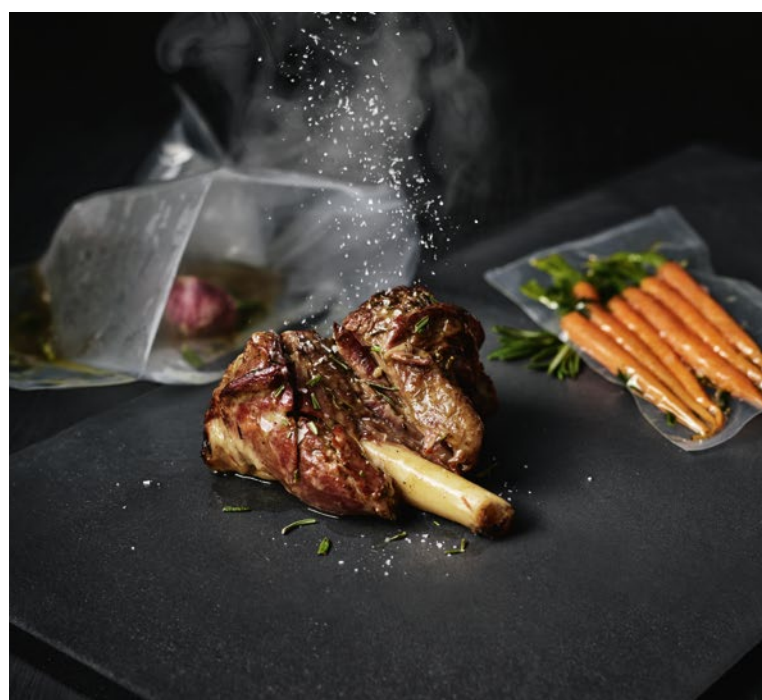

SOUS-VIDE ZAKKEN

Voor de vacumeermachines zijn twee soorten zakken leverbaar; voorgesneden of een rol zodat je de grootte kunt aanpassen aan de hoeveelheid die je wilt vacumeren. De zakken zijn BPA-vrij en geschikt voor temperaturen van -30 tot 110°C.

Modelnummer	AVSR1
PNC	900923231
Afmetingen	28x6 cm
Inhoud	2 rollen
	€ 23,99

Modelnummer	AVSB1
PNC	900923230
Afmetingen	22x30 cm, 500 ml
Inhoud	50 voorgesneden zakken
	€ 19,99