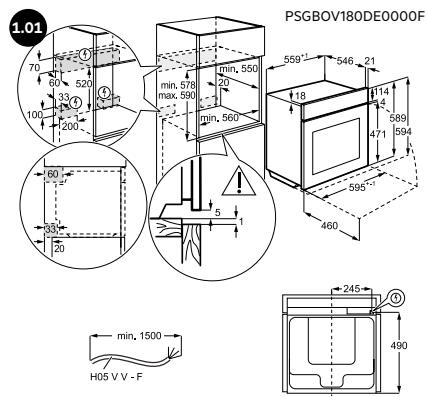

BSK999330T, BSK898330T, BSK792280T, BPK948330T, BPK848330T, BPK742280T, BSK998230B, BSK792280B, BSK772281B, BPK742380B, BPK556260B, BEK435060B, BSK792280M, BPK742280M, BPK556360M, BEK435020M

KEK452920M

KSK998230T, KSK898230T, KSK792280T, KPK742280T, KMK968000T, KMK868000T, KMK761080T, KMK721880T, KSK998290B, KSK792280B, KPK742280B, KMK968090B, KMK761080B, KMK721880B, KMK565060B, KSK792280M, KPK742280M, KMK761080M, KMK565060M, KMK721880M, KMK525860M