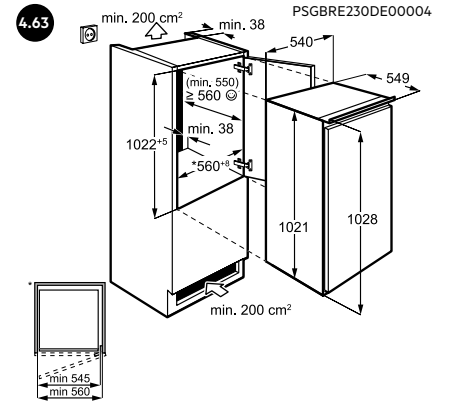

OSD5S141ES

NSK50101ES