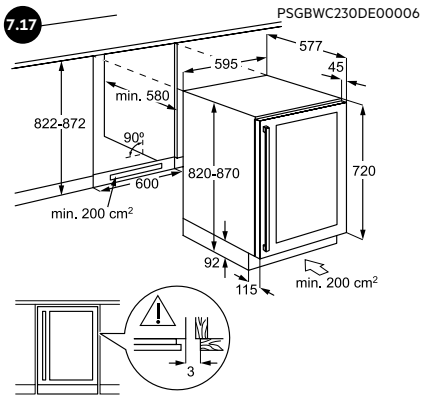

AWUS052B5B