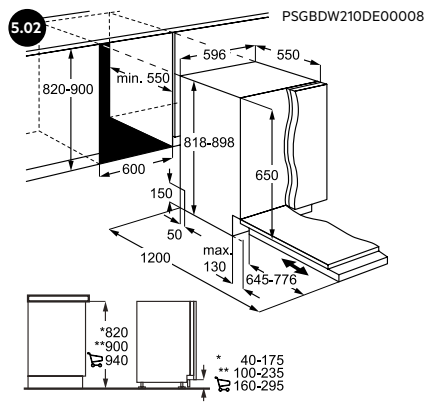

AWUS040B8B, AWUD040B8B

FSK64907Z, FSB42607Z, FSK73607Z,
FSK64610L