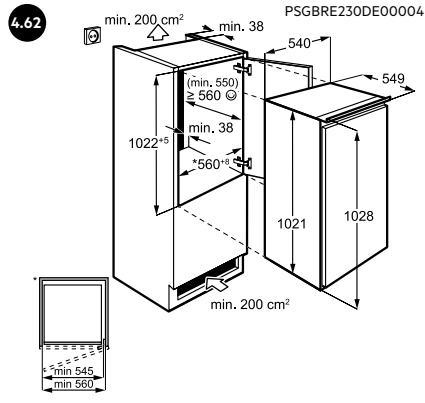

NSC8M181BC, NSC7M181EC

NSF6D181ES, NSK6F181DS, NSK6D181ES,
NAB7N181ES

NSF50101ES