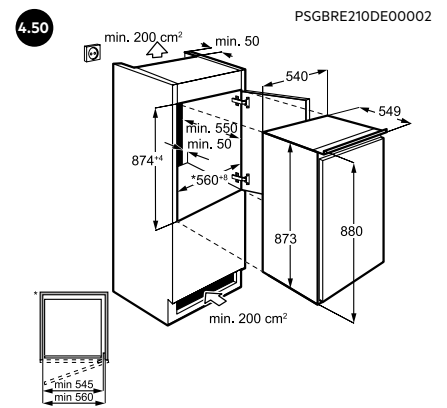

NSC8M181DC, NSC5S181EF, NSC5S181DF

NSK50882DS, NSK50881ES, NSF50882DS