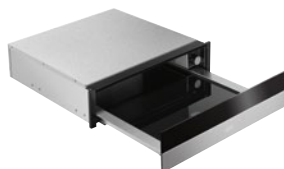

WARMHOUDLADE
14 CM

Nr. 1.15

KDK911424M H

Anti-slip bekleding	✓
Gemakkelijke Push Pull opening	✓
Warme lucht-circulatiesysteem	✓
Instelbare temperaturen	30 - 80°C
Binnenmaten lade (hxbxd)	100 x 470 x 500 cm
Verwarming servies / gerecht warmhouden	✓ / ✓
Ontdooien / deeg rijzen	✓ / ✓
Max. capaciteit (afhankelijk van grootte)	6 borden
Combineerbaar met	60 cm ovens / 45 cm compact range ovens
Kleur	vlekvrij roestvrij staal
Inbouwafmetingen (hxbxd)	140 x 560 x 550 mm
Bruto adviesprijs	€ 1.049,-

LADE
14 CM