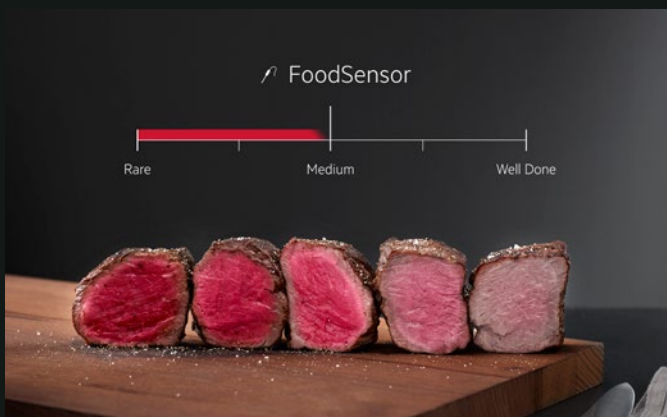

- Groot TFT-display
- Touchscreen
- Tot 255 kook- en bakassistent programma's
- Weergave tekst en symbolen

EXPLore

Op het EXPLore bedieningspaneel wordt het twee kleuren led-display gecombineerd met tiptoetsen en verzinkebare bedieningsknoppen.

- Twee kleuren led-display met indicatie van het kook- en bakproces
- Tot 45 kook- en bakassistent programma's
- Weergave symbolen voor het eenvoudig en direct bedienen van de oven

Ovens met connectivity

De AEG connected ovens maken het bereiden van de lekkerste gerechten helemaal gemakkelijk. Kies eenvoudig een gerecht met behulp van de AEG-app en de juiste instellingen worden via wifi naar de oven gestuurd. Tijdens de bereiding kun je de instellingen via je smartphone of tablet altijd nog wijzigen. Nog makkelijker is het om de oven te gebruiken met Google Assistant, dan kun je hem gewoon vertellen de temperatuur aan te passen. Nog een belangrijke feature in de AEG-app is 'Assisted Cooking'. Assisted Cooking helpt je de meest geschikte ovenfunctie en instellingen te kiezen op basis van het gerecht dat je wilt bereiden. Dit leidt niet alleen tot de lekkerste resultaten, het helpt je ook om altijd het beste uit je oven te halen.

CookView® camera

Als je gasten hebt, wil je niet constant de keuken in hoeven lopen om in de oven te kijken of alles wel goed gaat. Dankzij de ingebouwde CookView® camera is dat ook niet nodig. Hiermee kun je namelijk het kookproces live op je smartphone of tablet volgen en tijdig ingrijpen als iets niet naar wens gaat. Ook de temperatuur of de baktijd aanpassen gaat eenvoudig op afstand.