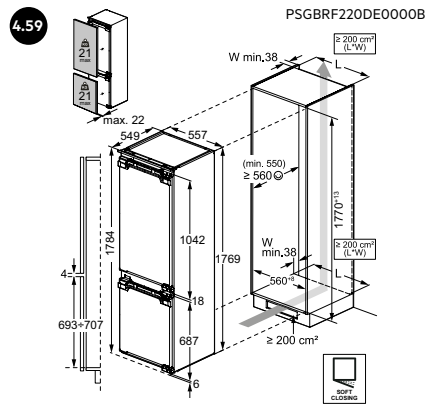

NSF50122DC, NSK50122DC, NSF5012EF, NSK5012EF, NAB7N12EC

NSF50121ES, NSK50121ES

NSK50882DS, NSK50881ES, NSF50882DS

OSK5088EF, NSF50881DF, NSK50881DF

OSF6182EF, OSK6182EF, OAB6182EF

NAB6L88EF