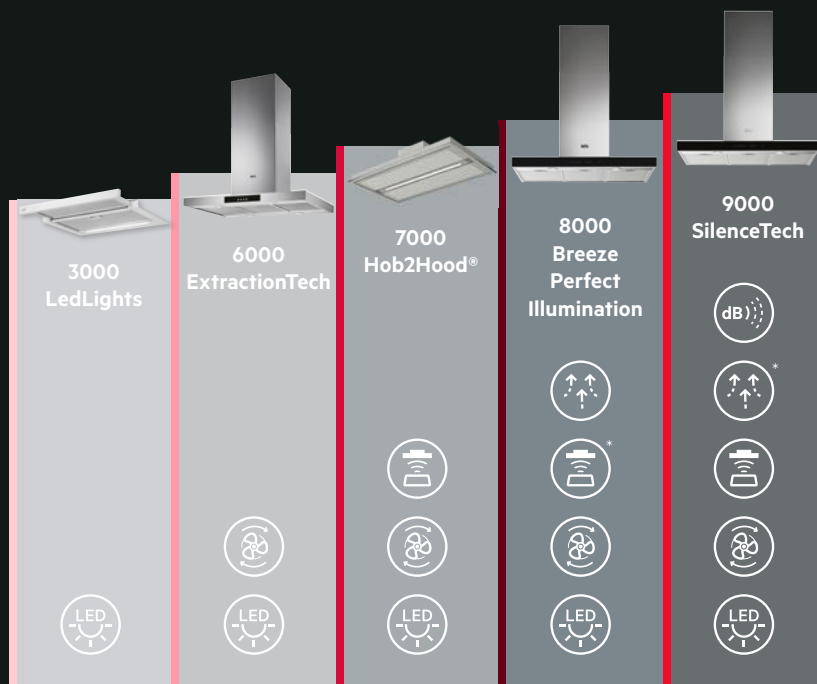

DESIGN TYPES

Afzuigunits & vlakscherm

Plafond

Eiland

Wand & schouw

*beschikbaar op specifieke modellen