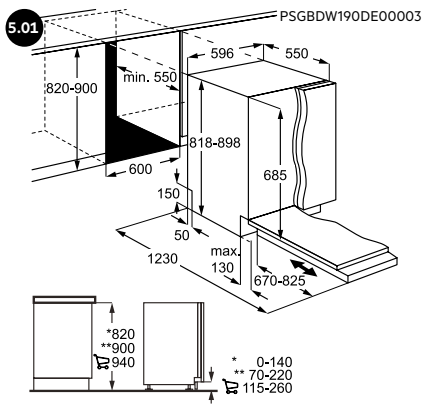

AWUS020B5B

FSK73778P, FSK83828P, FSK73768P,
FSK74718P, FSK73727P, FSE74617P,
FSK63627P, FSK63607P, FSB53637P,
FSE52607P