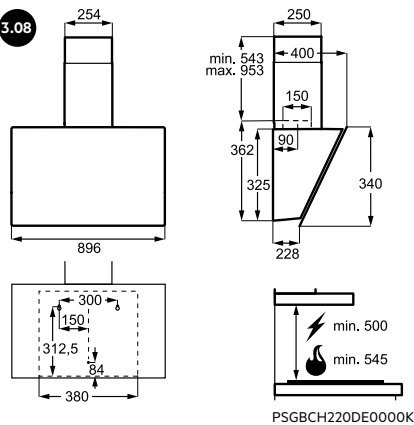

PSGBCH220DE0000K

DVK5961HB

3.09