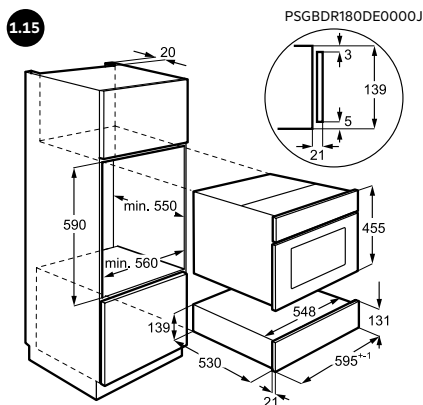

KDK911424T

KDE911424B, KDK911424M, KDE911420B, KDK911420M