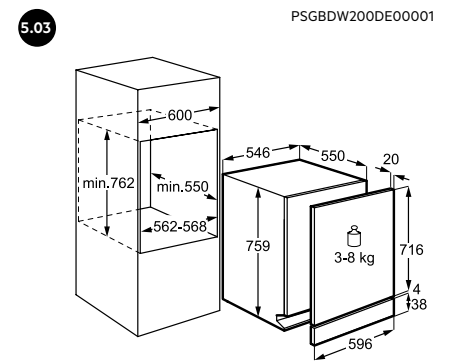

AWUS018B7B

FSE63307P