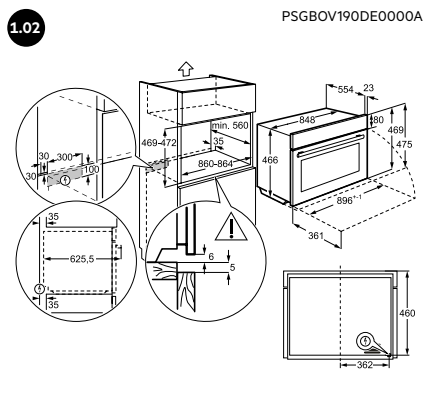

BSK999330T, BSK898330T, BSK792280T, BPK948330T, BPK848330T, BPK742280T, BSK998230B, BSK792280B, BSK772281B, BPK742380B, BPK556260B, BEK435060B, BSK792280M, BPK742280M, BPK556360M, BEK435020M

KEK452920M

KSK998230T, KSK898230T, KSK792280T, KPK742280T, KMK968000T, KMK868000T, KMK761080T, KMK721880T, KSK998290B, KSK792280B, KPK742280B, KMK968090B, KMK761080B, KMK721880B, KMK565060B, KSK792280M, KPK742280M, KMK761080M, KMK565060M, KMK721880M, KMK525860M