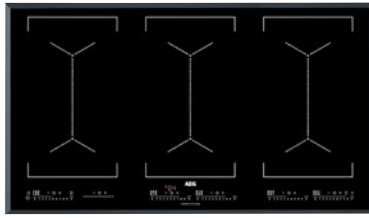

INDUCTIE
91 CM

Nr. 215

MAXISENSE®

IKE96654FB

H

Serie	6000 Flex
Kookassistentie	-
Flexibele zones	3 brugfuncties
PowerSlide®	✓
Extra grote zone	-
Bediening	interactief
Zone linksvoor	2300 - 3200 W / 180 - 210 mm
Zone linksachter	2300 - 3200 W / 180 - 210 mm
Zone(s) midden	2x - 2300 - 3200 W / 180 - 210 mm
Zone rechtsvoor	2300 - 3200 W / 180 - 210 mm
Zone rechtsachter	2300 - 3200 W / 180 - 210 mm
Boosterfunctie	✓
Kleur / afwerking	zwart / 4 facet geslepen randen
Aansluitwaarde	11000 W - 3-fasen, 230 V
Inbouwafmetingen (hxbxd)	44 x 880 x 490 mm
Minimale werkbladdikte	slechts 1,2 cm / 2,8 cm boven oven
Bruto adviesprijs	€ 2.749,-