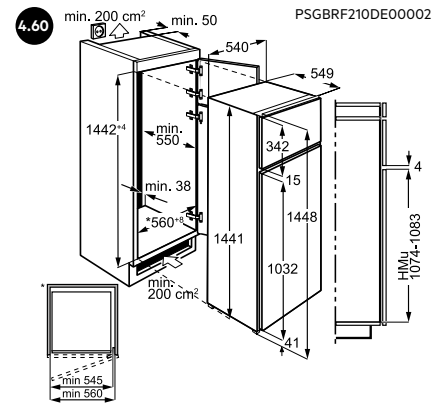

NSF50122DC, NSK50122DC, NSF5012EF, NSK5012EF, NAB7N12EC

NSF50121ES, NSK50121ES

NSK50882DS, NSK50881ES, NSF50882DS

OSK5088EF, NSF50881DF, NSK50881DF

OSF6182EF, OSK6182EF, OAB6182EF

NAB6L88EF