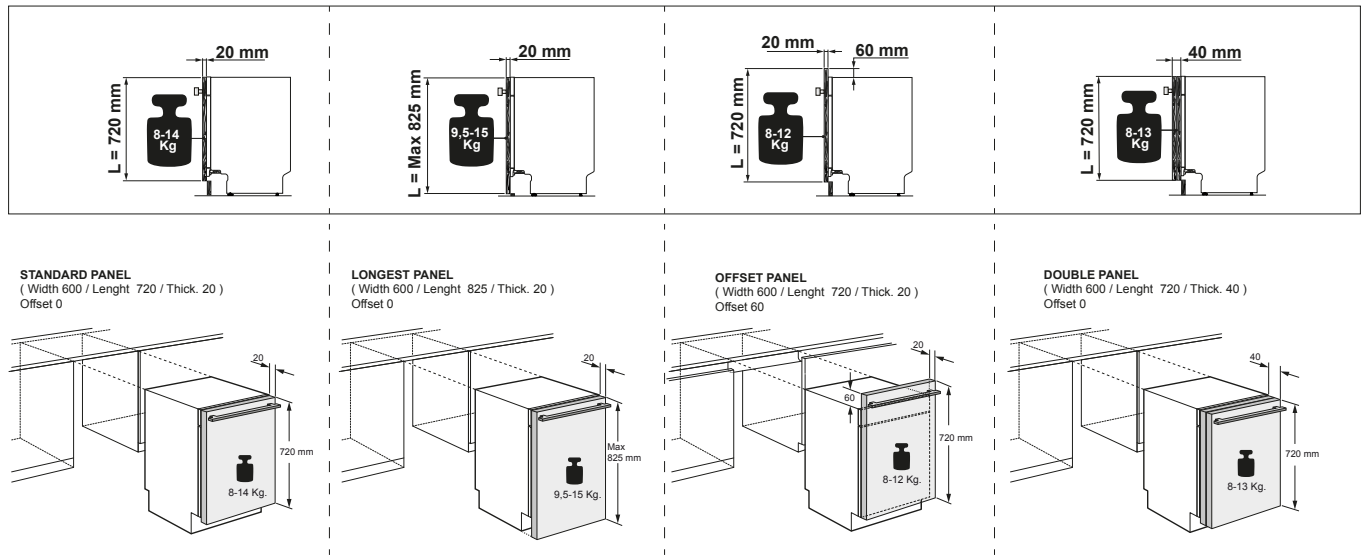

5.07 INSTALLATIEVOORSCHRIFTEN VOOR FHK74607P / FHK74707P