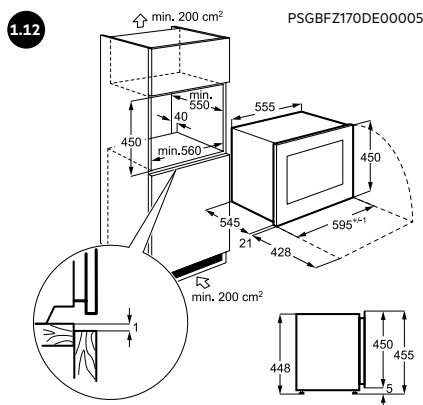

KKK994500T, KKA894500T, KKK994500B, KKB894500B

KWK884520T, KWK884520B

KDK911423T, KDE911423B