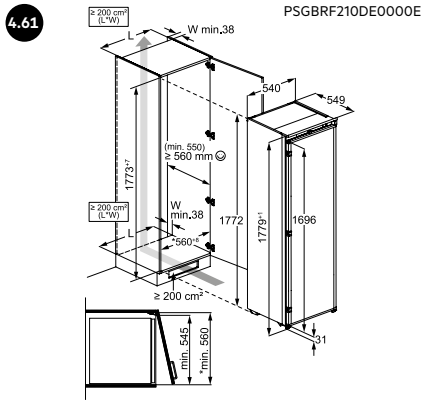

NSF6D181ES, NSK6F181DS, NSK6D181ES,
NAB7N181ES

NSF50101ES

NSK50101ES