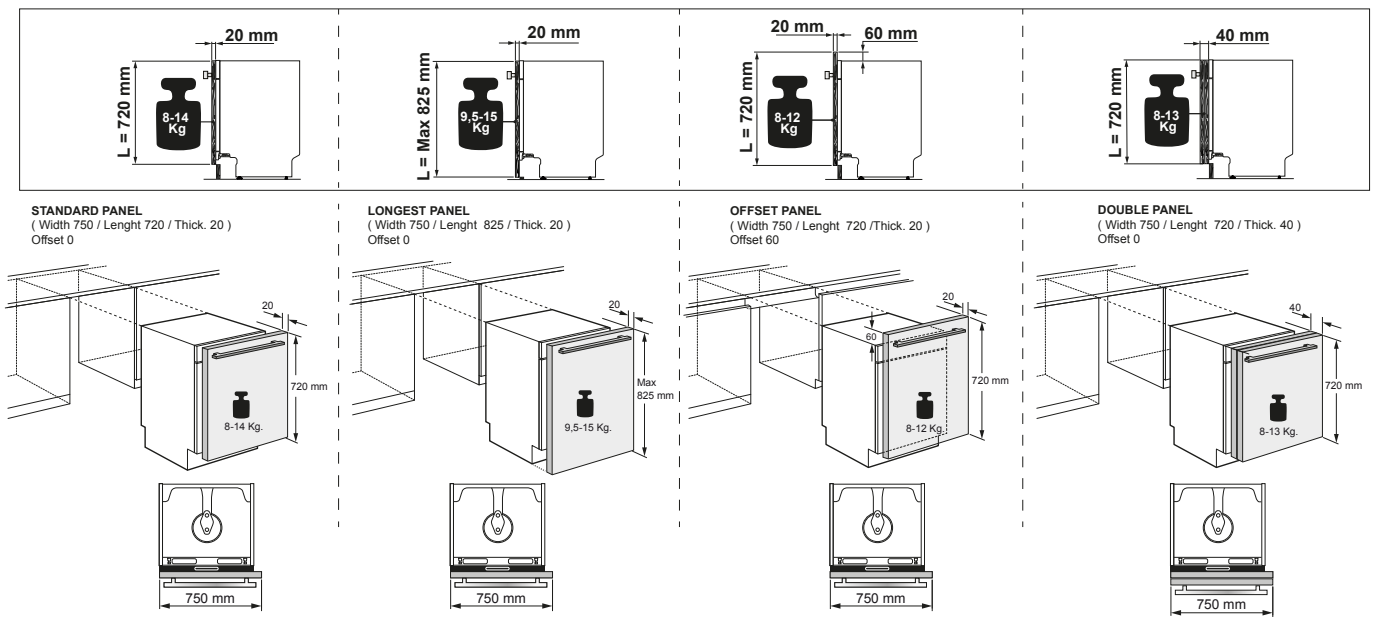

5.08 INSTALLATIEVOORSCHRIFTEN BIJ EXTRA BREED DEURPANEEL (75 CM) VOOR FHK74607P / FHK74707P

NOTES

PERFECTE ZORG

Wij willen dat onze klanten volkomen tevreden blijven met hun AEG apparatuur en doen daar ook ons uiterste best voor. Mocht er na aanschaf toch een probleem met een AEG apparaat ontstaan, dan zorgt onze service-organisatie voor een snelle en vakkundige oplossing.