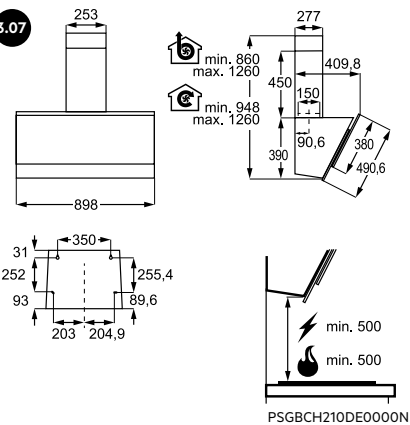

PSGBCH210DE0000N

DVE5971HB

3.08