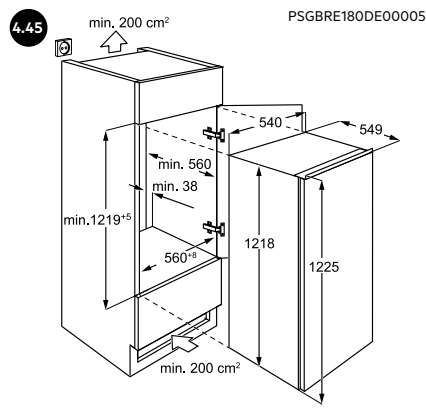

NSC8M191DS, NSC6M191ES

NSF50121ES, NSK50121ES