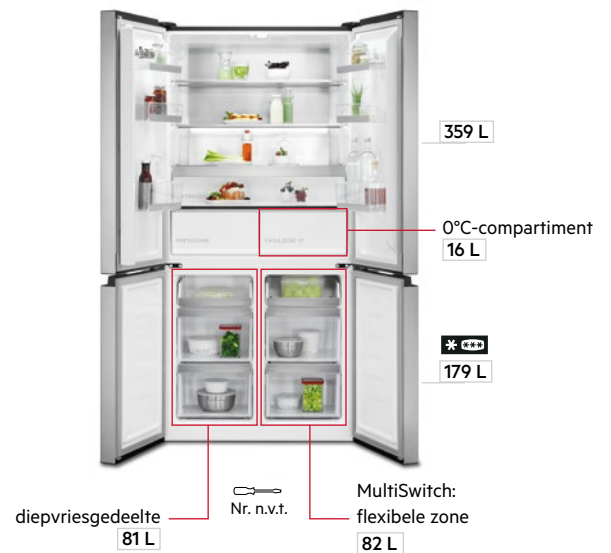

KOEL-
VRIESKASTEN
VRIJSTAAND
200 - 186 CM

COOLING 360°

RCB736D7MG

MULTISWITCH+

RMB952D6VU

Bediening	elektronisch / TouchControl	LCD / TouchControl op de deur
Energieverbruik per jaar	200 kWh	256 kWh
Geluidsniveau	37 dB(A)	39 dB(A)
Luchtcirculatie	Cooling 360°	Cooling 360°
Speciale lades	ExtraChill	MultiChill
TwinTech®	✓	✓
Snelkoel / snelvries functie	Coolmatic / Frostmatic	- / Frostmatic
Alarm deur / Alarm temperatuur	✓ / -	✓ / ✓
Flexibele zone	-	✓
Water- en ijsverdeler	-	-
Kleur	zwart mat glas	roestvrij staal-look
Afmetingen (hxbxd)	2010 x 595 x 660 mm	1900 x 905 x 673 mm
	€ 1.539,-	€ 2.339,-