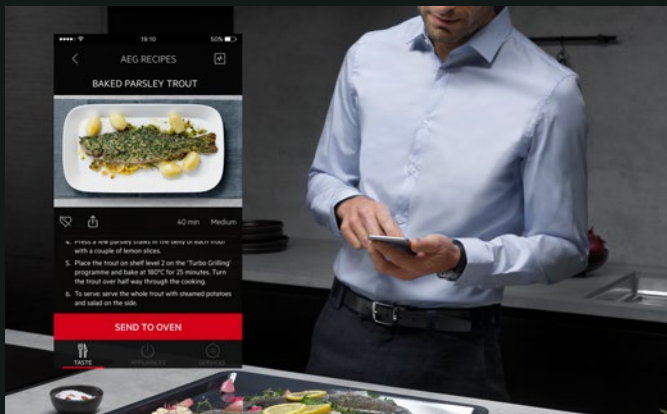

Ovens met connectivity

De AEG connected ovens maken het bereiden van de lekkerste gerechten helemaal gemakkelijk. Kies eenvoudig een gerecht met behulp van de AEG-app en de juiste instellingen worden via wifi naar de oven gestuurd. Tijdens de bereiding kun je de instellingen via je smartphone of tablet altijd nog wijzigen. Nog makkelijker is het om de oven te gebruiken met Google Assistant, dan kun je hem gewoon vertellen de temperatuur aan te passen. Nog een belangrijke feature in de AEG-app is 'Assisted Cooking'. Assisted Cooking helpt je de meest geschikte ovenfunctie en instellingen te kiezen op basis van het gerecht dat je wilt bereiden. Dit leidt niet alleen tot de lekkerste resultaten, het helpt je ook om altijd het beste uit je oven te halen.