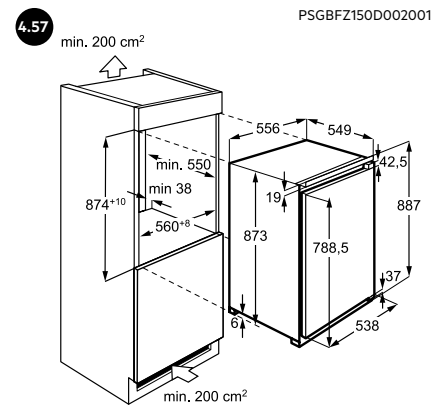

NSF50122DC, NSK50122DC, NSF5012EF, NSK5012EF, NAB7N12EC

NSF50121ES, NSK50121ES

NSK50882DS, NSK50881ES, NSF50882DS

OSK5088EF, NSF50881DF, NSK50881DF

OSF6182EF, OSK6182EF, OAB6182EF

NAB6L88EF