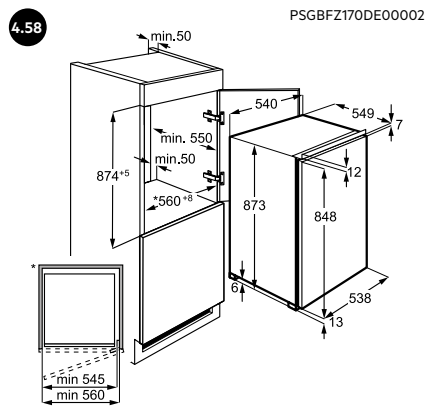

NSF50122DC, NSK50122DC, NSF5012EF, NSK5012EF, NAB7N12EC

NSF50121ES, NSK50121ES

NSK50882DS, NSK50881ES, NSF50882DS

OSK5088EF, NSF50881DF, NSK50881DF

OSF6182EF, OSK6182EF, OAB6182EF

NAB6L88EF