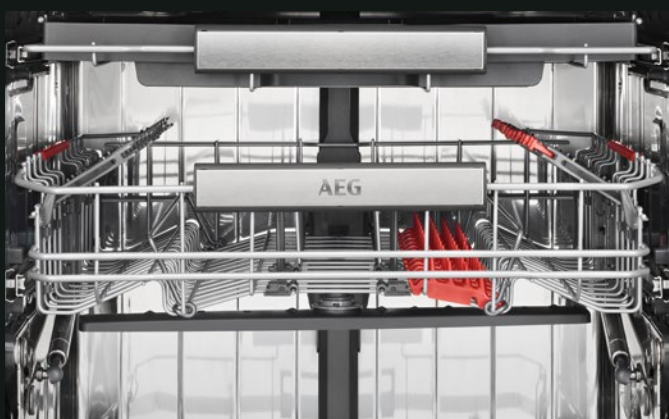

versus

Bereik van een satellietsproeiarm

SprayZone

Met de optie SprayZone wordt een specifieke zone - speciaal bedoeld voor vuil servies met hardnekkige etensresten - geactiveerd. Binnen deze zone wordt extra intensief gereinigd zodat vooraf spoelen of onderdompelen niet meer nodig is voor een glanzend schoon resultaat.