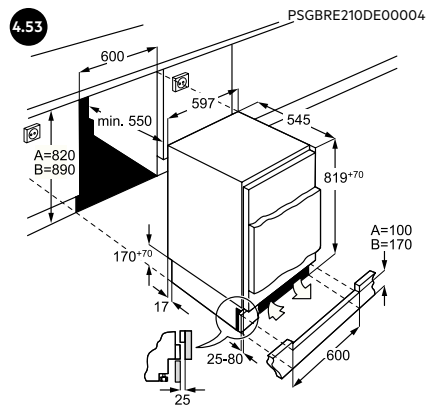

OSF6182EF, OSK6182EF, OAB6182EF