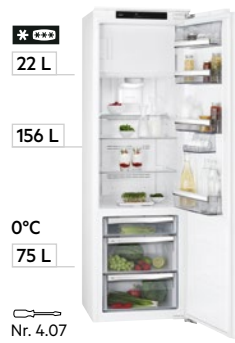

KOELKASTEN 178 CM

LONGFRESH
SFE818E9ZC