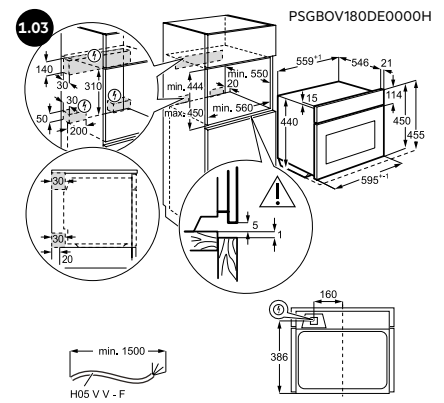

BSK999330T, BSK898330T, BSK792280T, BPK948330T, BPK848330T, BPK742280T, BSK998230B, BSK792280B, BSK772281B, BPK742380B, BPK556260B, BEK435060B, BSK792280M, BPK742280M, BPK556360M, BEK435020M

KEK452920M

KSK998230T, KSK898230T, KSK792280T, KPK742280T, KMK968000T, KMK868000T, KMK761080T, KMK721880T, KSK998290B, KSK792280B, KPK742280B, KMK968090B, KMK761080B, KMK721880B, KMK565060B, KSK792280M, KPK742280M, KMK761080M, KMK565060M, KMK721880M, KMK525860M