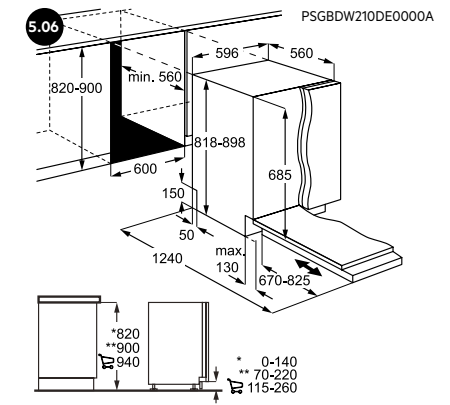

FSK75778P, FSK76748P, FSK94847P,
FHK74707P, FHK74607P, FSK94858P,
FSK77708P, FSK76648P, FSK75648P,
FSK96818P