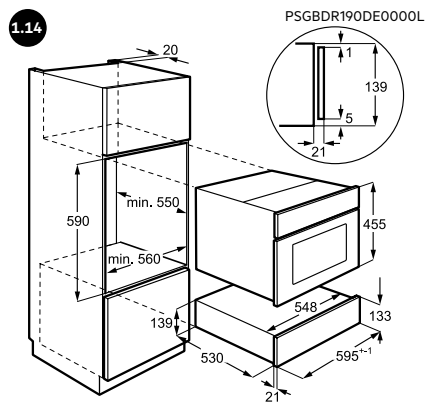

KDK911424T

KDE911424B, KDK911424M, KDE911420B, KDK911420M