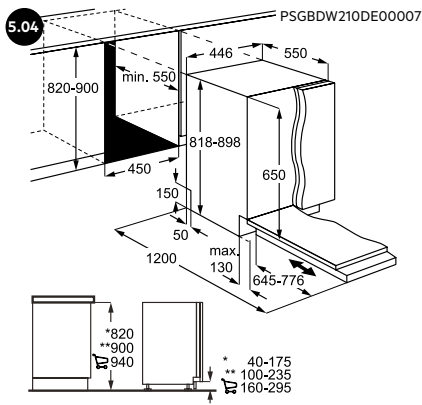

FSE74507P, FSE73407P