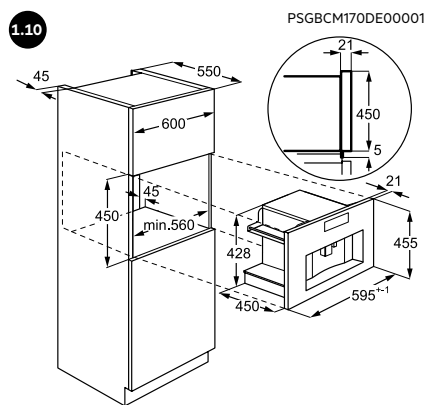

KKK994500T, KKA894500T, KKK994500B, KKB894500B

KWK884520T, KWK884520B

KDK911423T, KDE911423B