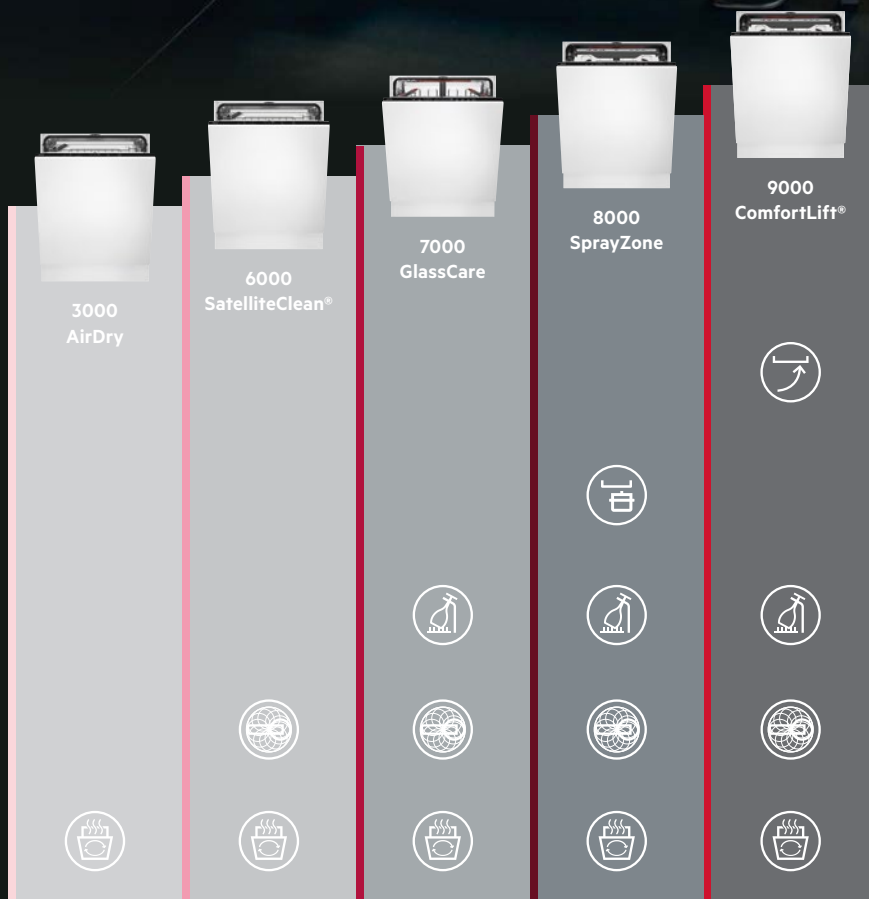

ONZE SERIES

Hier zie je in één oogopslag welke serie het beste bij je behoeften past.

ComfortLift®
ComfortLift voor moeiteloos in- en uitladen, waarbij de onderkorf naar boven komt.

SprayZone
Diepreinigende behandeling voor je vaat.

GlassCare
Biedt speciale bescherming en reiniging voor al je glaswerk.

SatelliteClean®
De dubbel roterende sproeiarm levert tot 3 keer betere dekking zonder extra water.

AirDry
Onze slimme AirDry-technologie zorgt voor natuurlijk drogen met frisse lucht.