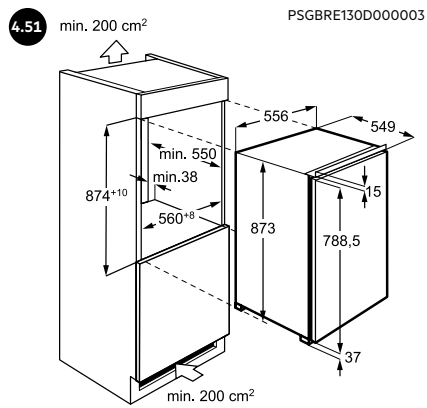

OSK5088EF, NSF50881DF, NSK50881DF