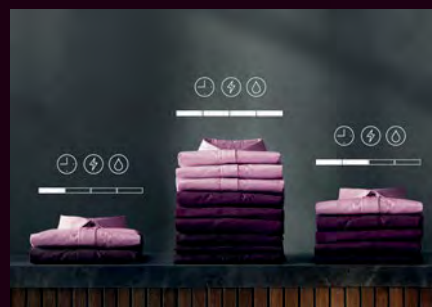

ProSense® past de cyclustijd aan en bespaart energie en water

Of je veel of weinig was hebt, de ProSense®-technologie past de was- en droogtijden automatisch aan de grootte van de lading aan en bespaart zo energie en water. Voor efficiëntere verzorging van kleding.