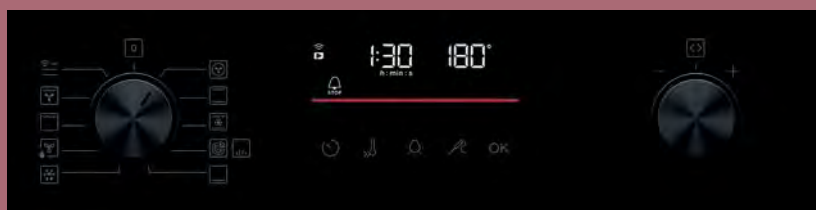

NBA5P521AB - 60 cm SteamBake
NBU5P401LB - 60 cm Pyrolyse (swingdoor)
NBS6C521AB - 60 cm multi hetelucht
NKA5P401B - 45 cm SteamBake
NKK6N501B - 45 cm CombiQuick
NKM5N401B - 45 cm duo magnetron
Te combineren met warmhoudlade **CD1100B** en opberglade **OS7K10B**.