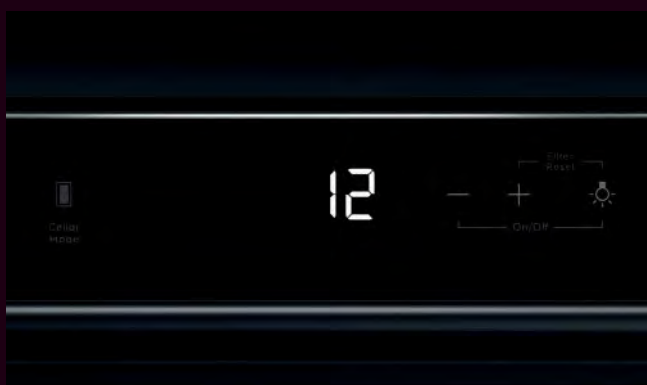

WIJNKASTEN

Wil je op elk moment van een heerlijk wijntje kunnen genieten? Goed bewaard en geserveerd op de ideale temperatuur? De AEG wijnkasten maken het mogelijk, en passen bovendien perfect in je keuken. Een **wijnkoeler** is geschikt als je één soort wijn op de juiste drinktemperatuur voor een kortere periode op voorraad wilt houden. In een **wijnklimaatkast** kun je, dankzij de optimale condities, één of meerdere soorten wijn voor een langere periode op de perfecte temperatuur bewaren.

Single-Zone

Ideaal voor het bewaren van alle wijnsoorten voor korte of lange termijn. De wijnkast met één zone kan worden ingesteld op elke temperatuur tussen 5° en 20°C. Hierdoor is het mogelijk om specifieke temperaturen in te stellen voor het serveren of juist voor het bewaren op 12°-14°C: de perfecte temperatuur voor het langer bewaren van wijn.