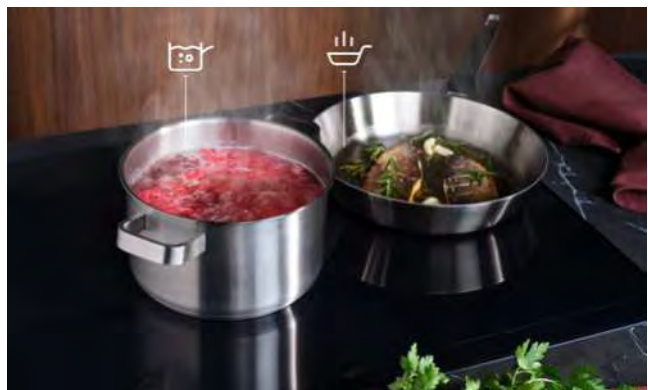

Serie	8000 SenseBoil&Fry®
Kookassistentie	SenseBoil&Fry®
Flexibele zones	1 brugfunctie
PowerSlide®	-
Extra grote zone	24 cm
Bediening	Cook Smart touch display
Zone linksvoor	2300 - 3200 W / 210 mm
Zone linksachter	2300 - 3200 W / 210 mm
Zone(s) midden	1800 - 2800 W / 180 mm
Zone rechtsvoor	2300 - 3600 W / 240 mm
Zone rechtsachter	-
Boosterfunctie	✓
Kleur / afwerking	zwart / standaard inbouw en vlakbouw
Aansluitwaarde	7350 W - 2-fasen, 230 V
Inbouwafmetingen (hxbxd)	44 x 750 x 490 mm
Minimale werkbladdikte	slechts 1,2 cm / 2,8 cm boven oven
Adviesprijs	€ 1.969,-

SENSEBOIL&FRY®
Aanbakken en overkoken zijn verleden tijd met deze kookplaat met zowel een SenseBoil®- als een SenseFry®-functie. De slimme sensoren zorgen ervoor dat automatisch de juiste temperatuur gehandhaafd blijft zodat aanbakken en overkoken worden voorkomen.