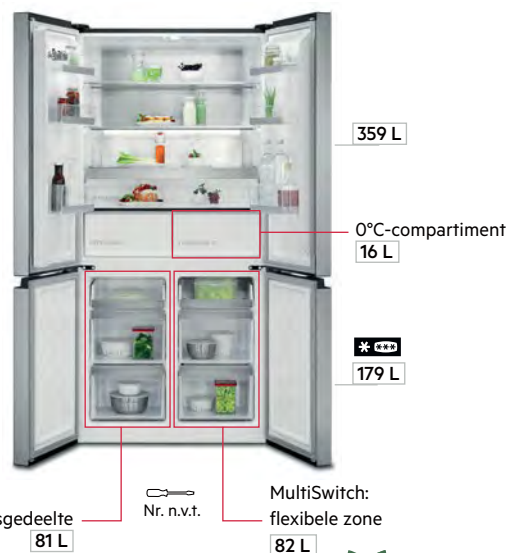

Nr. n.v.t. MultiSwitch: flexibele zone

COOLING 360°

ORC8M361DT

MULTISWITCH+

RMB952D6VU

	elektronisch / TouchControl	LCD / TouchControl op de deur
Bediening	elektronisch / TouchControl	LCD / TouchControl op de deur
Energieverbruik per jaar	200 kWh	256 kWh
Geluidsniveau	37 dB(A)	39 dB(A)
Luchtcirculatie	Cooling 360°	Cooling 360°
Speciale lades	ExtraChill	MultiChill
TwinTech®	✓	✓
Snelkoel / snelvries functie	Coolmatic / Frostmatic	- / Frostmatic
Alarm deur / Alarm temperatuur	✓ / ✓	✓ / ✓
Flexibele zone	-	✓
Water- en ijsverdeler	-	-
Kleur	zwart mat glas	roestvrij staal-look
Afmetingen (hxbxd)	2010 x 595 x 660 mm	1900 x 905 x 673 mm
Adviesprijs	€ 1.539,-	€ 2.229,-