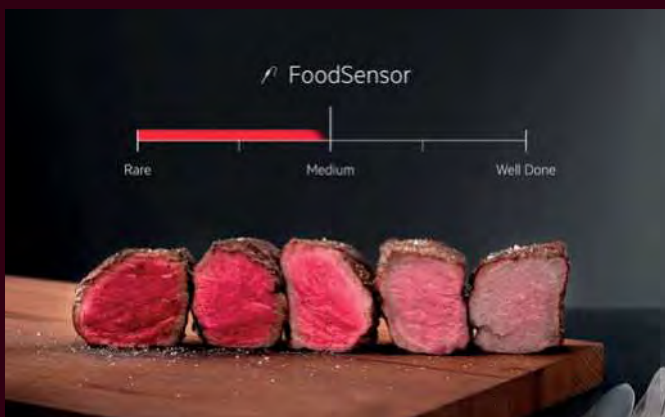

Rood. Medium. Doorbakken.

Maak kennis met de nieuwe souschef – hét hulpmiddel in je zoektocht naar het sappigste lamskroontje of de mooiste zalmfilet. Gebruik de voedselsensor om de oven te laten weten hoe het gerecht moet worden bereid met gebruikmaking van de woorden die in een restaurant gebruikelijk zijn – rood, medium, doorbakken. Vanaf nu kun je erop vertrouwen dat de oven begrijpt wat je bedoelt alleen maar door de woorden die je kiest. Zonder de ovendeur te hoeven openen wordt alles gecontroleerd en beheerst.