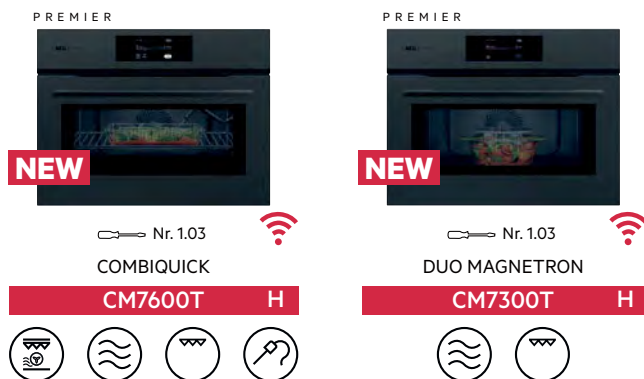

MATTBLACKLINE

OVEN EN MAGNETRON 45 CM

Serie	8000 MealAssist	7000 MealAssist
Multifunctionele heteluchtoven	✓	-
Combinaties met magnetron	hetelucht + grill	grill
Vermogen magnetron	1000 W	1000 W
Aantal functies	24	7
Automatische programma's	73	18
Display en bediening	CookSmart Touch 4.3"	CookSmart Touch 4.3"
Quick start magnetronfunctie	✓	✓
Glazen draaiplateau	-	✓
Kinderveilige deur	✓	✓
Inb.: rooster / bakplaat / braadplaat	1 / 1 / 1	1 / - / -
Kleur	mat zwart glas	mat zwart glas
Inbouwafmetingen (hxbxd)	450 x 560 x 550 mm	450 x 560 x 550 mm
Aansluitwaarde	3000 W	2100 W
Netto ovenvolume	44 liter	44 liter
Adviesprijs	€ 1.899,-	€ 1.569,-

leverbaar vanaf april 2025