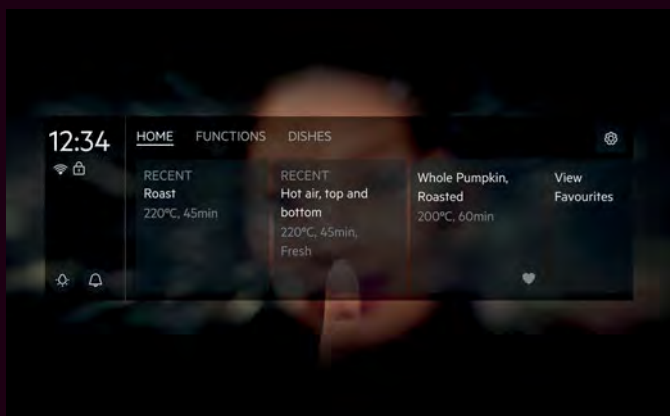

# OVENS

Het hart van elke keuken is de oven die verse ingrediënten in smakelijke gerechten omtovert. Om jezelf steeds weer te overtreffen en je kookkunsten te verfijnen, heb je een oven nodig die onbeperkte mogelijkheden biedt en uiterst precieze instellingen mogelijk maakt. Zoals een AEG MaxiKlasse™-oven die, naast de grootste binnenruimte én bakplaat in zijn klasse, beschikt over tal van functionaliteiten.

## MattBlackLine

(Donker)grijs is op dit moment de meest populaire kleur voor keukens. Heel mooi hierbij is mat zwarte apparatuur. Mat zwarte oppervlakken werden van oudsher in de keuken gebruikt – van gietijzeren kookgerei tot geëmailleerde keramische artikelen. Het materiaal is van nature vlekvrij en dat maakt het zowel praktisch als stijlvol. Onze MattBlackLine biedt een brede selectie modellen die een mat zwarte afwerking combineren met andere premium materialen.

## ProBlackLine

Naast mat zwart zorgt ook glanzend zwart voor een verrassend accent. Daarom introduceerden we een range hoogglanzende, zwarte apparaten: ProBlackLine. De buitenzijde van zwart glas is gecombineerd met zwart geanodiseerde handgrepen, wat van deze modellen echte blikvangers maakt.