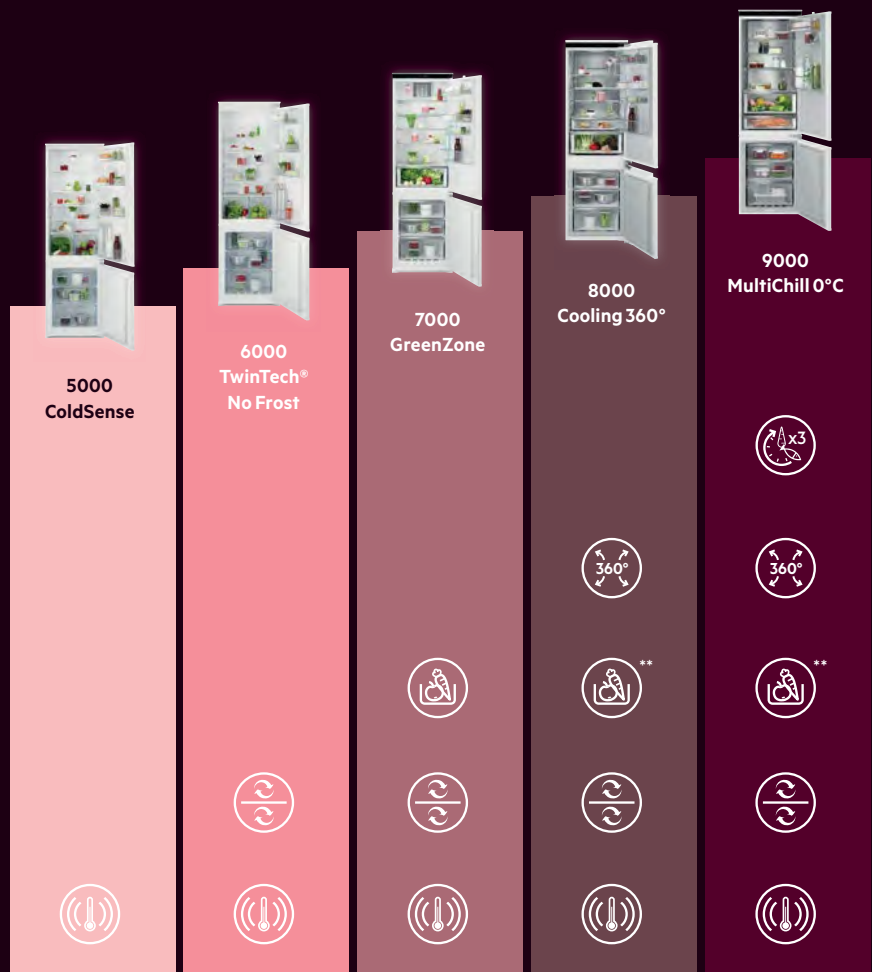

ONZE SERIES

Hier zie je in één oogopslag welke koel-vriescast het beste bij je behoeften past.

* Vitaminebehoud op basis van een externe test op het behoud van vitamine C in bosbessen na 11 dagen in het GreenZone-compartment.
** GreenZone+ met automatische instellingen.