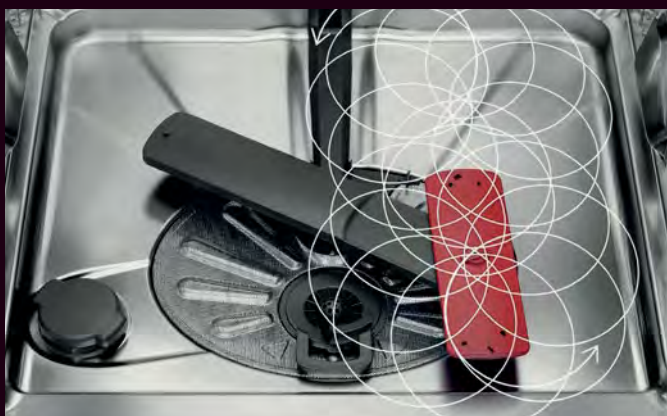

## MaxiFlex besteklade

De MaxiFlex besteklade is aan de voorzijde voorzien van iconen zodat in één oogopslag duidelijk is wat waar hoort. Verder is de lade onderverdeeld in een ruimte voor messen, vorken en lepels. Daarnaast is er voldoende ruimte voorzien voor speciaal keukengerei zoals koksmessen, spatels, gardes en opscheplepels en voor een speciale messenhouder voor scherpe messen. MaxiFlex biedt ruimte voor maar liefst 14 of 15 couverts, afhankelijk van het model.