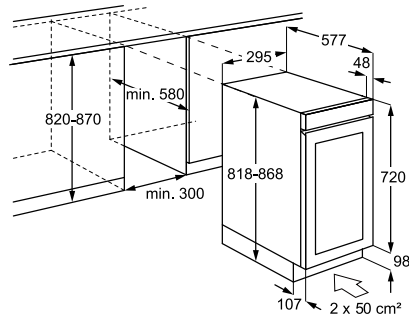

NSW8D826GT, NSW8S826GT

7.02

PSGBWC220DE00003