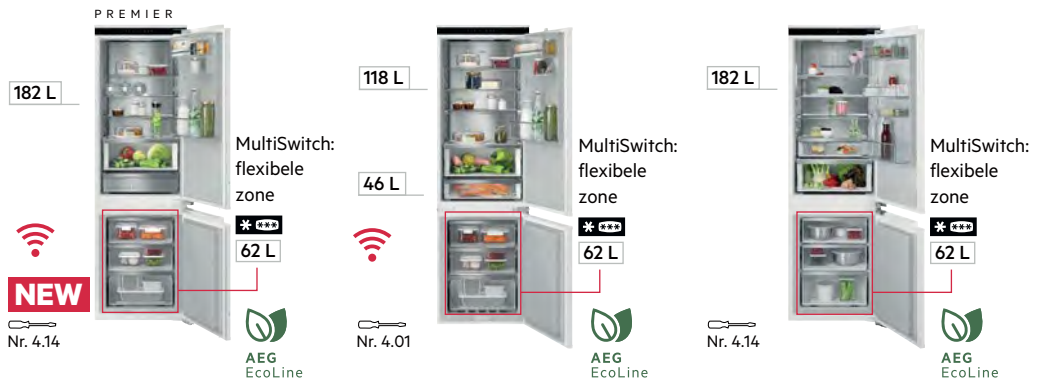

KOEL-VRIESKASTEN 178 CM

Serie	9000 MultiChill 0°C	9000 MultiChill 0°C	8000 Cooling 360°
Bediening	TouchControl met Ecometer	TouchControl met Ecometer	TouchControl met Ecometer
Energieverbruik per jaar	125 kWh	154 kWh	110 kWh
Geluidsniveau	29 dB(A)	35 dB(A)	33 dB(A)
Luchtcirculatie	Cooling 360°	Cooling 360°	Cooling 360°
Speciale lades	GreenZone+ / MultiChill	GreenZone+ / MultiChill 0°	GreenZone+ / ExtraChill
TwinTech®	✓	✓	✓
Snelkoel / snelvries functie	Coolmatic / Frostmatic	Coolmatic / Frostmatic	Coolmatic / Frostmatic
Alarm deur / Alarm temperatuur	✓ / ✓	✓ / ✓	✓ / ✓
Meegeleverde accessoires	CleanAir+ filter	CleanAir+ filter	CleanAir+ filter
Installatie van de deur	deur op deur met SoftClosing	sleepscharnier	deur-op-deur met SoftClosing
Best In Class installatie	✓	✓	✓
Inbouwafmetingen (hxbxd)	1780 x 560 x 550 mm	1780 x 560 x 550 mm	1780 x 560 x 550 mm
Adviesprijs	€ 2.569,-	€ 2.289,-	€ 2.359,-

leverbaar vanaf februari 2025