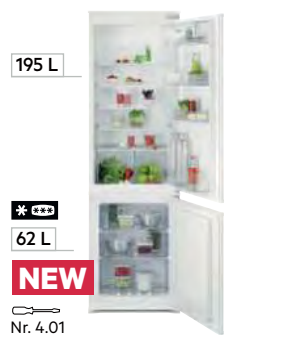

NSC6N18ZES

(E)
↑ 178 CM ↓
NO FROST
(10)