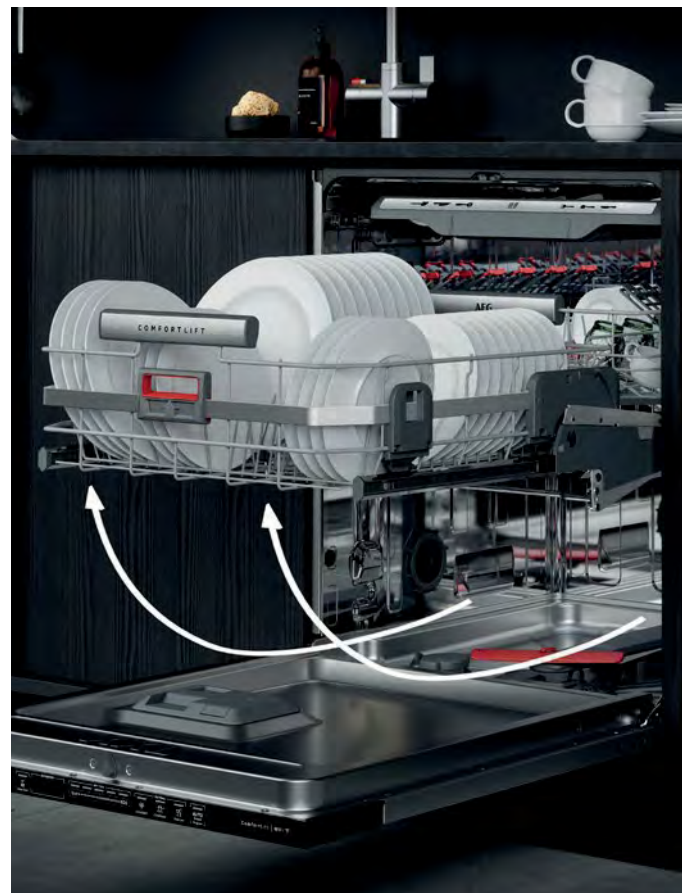

Serie	9000 ComfortLift®
ComfortLift®	✓
QuickSelect bediening met ECO-meter	✓
ProClean™ met XXL capaciteit	✓
Satellietsproeiarm	✓
Extra opties	Extra Silent - GlassCare - XtraPower
Aantal programma's/temperaturen	7 / 4
Extra programma's via de app	voorspoelen - ExtraHygiene
Waterverbruik	11 liter
Vloerindicatie	BeamOnFloor
Bestek	MaxiFlex lade
ComfortRails in bovenkorf	-
SoftGrips / SoftSpikes® voor	6 glazen / 6 glazen
Neerklapbare items boven/onderkorf	2 / 4
Inbouwafmetingen (h(min.-max.)xboxd)	820-900 x 600 x 550 mm
Max. gewicht / lengte / dikte deurpaneel	10 kg / 825 mm / 26 mm
Adviesprijs	€ 1.569,-