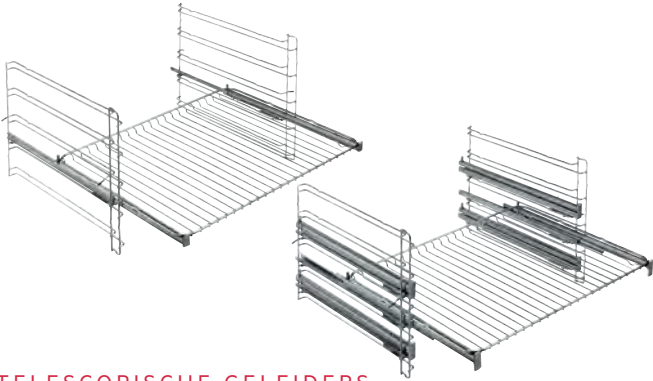

ACCESSOIRES

TELESCOPISCHE GELEIDERS

Extra accessoire waardoor bakplaten en roosters volledig kunnen worden uitgeschoven. Ze glijden moeiteloos met een soepele rolbeweging.

TR1LFV 944189352	1 telescopische geleider, volledig uittrekbaar (geschikt voor 60 cm 72 liter, of 45 cm 43 liter ovens zonder magnetron)	€ 99,-
TR1LFSTV 944189355	1 telescopische geleider, volledig uittrekbaar (geschikt voor 60 cm en 45 cm volledige stoomovens)	€ 99,-
M10HTR2N 902986612	2 telescopische geleiders, volledig uittrekbaar (geschikt voor 60 cm, 65 liter ovens)	€ 89,-
TR3LFV 944189358	3 telescopische geleiders, volledig uittrekbaar (geschikt voor 60 cm, 72 liter ovens)	€ 229,-
TR3LFSTV 944189360	3 telescopische geleiders, volledig uittrekbaar (geschikt voor 60 cm volledige stoomovens)	€ 229,-