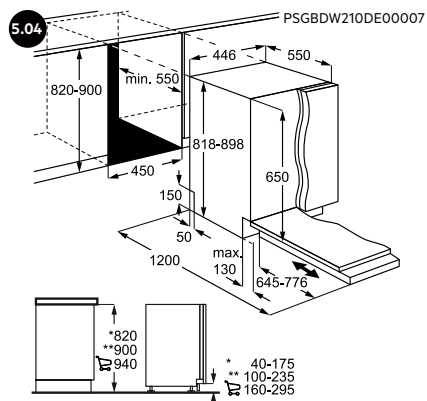

FSE74507P, FSE73407P

FEE63606PM

FSK75778P, FSK76748P, FSK94847P,
FSK94858P, FSK77708P, FSK76648P,
FSK75648P, FSK96818P, **FHK74707P***,
FHK74607P*

* voor meer info over de installatievoorschriften zie 5.07