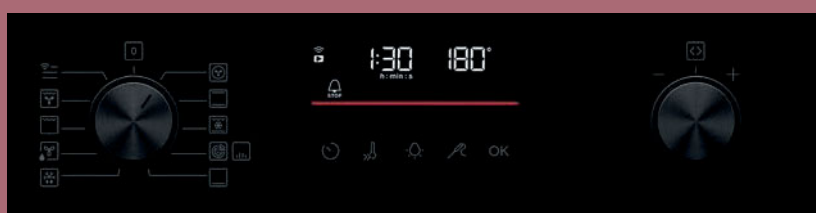

NBA5P521AB - 60 cm SteamBake
NBU5P401LB - 60 cm Pyrolyse (swingdoor)
NBS6C521AB - 60 cm multi hetelucht
NKA5P401B - 45 cm SteamBake
NKK6N501B - 45 cm CombiQuick
NKM5N401B - 45 cm duo magnetron
Te combineren met warmhoudlade **CD1100B** en opberglade **OS7K10B**.