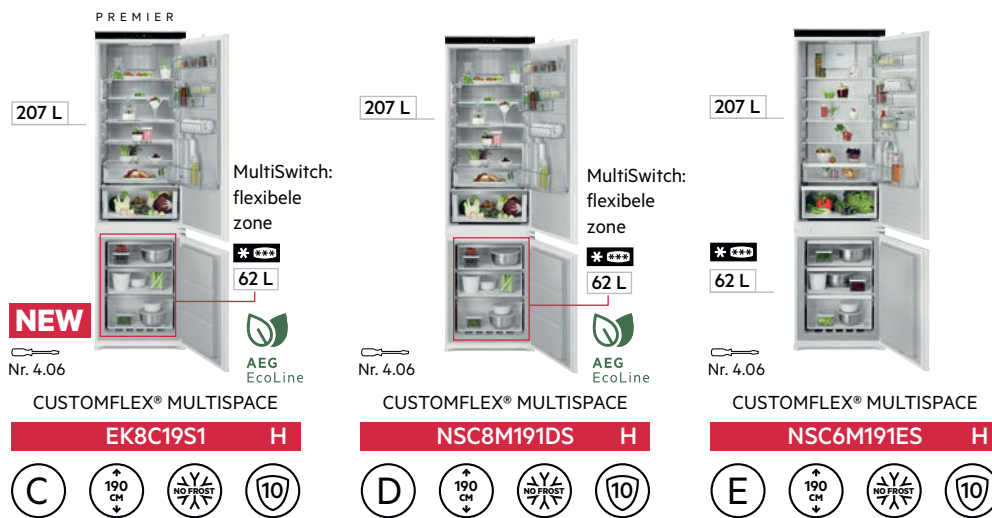

KOEL-VRIESKASTEN 190 CM

Serie	8000 Cooling 360°	8000 Cooling 360°	6000 TwinTech® No Frost
Bediening	TouchControl met Ecometer	TouchControl met Ecometer	LCD/TouchControl
Energieverbruik per jaar	138 kWh	172 kWh	215 kWh
Geluidsniveau	35 dB(A)	35 dB(A)	37 dB(A)
Luchtcirculatie	Cooling 360°	Cooling 360°	MultiFlow
Speciale lades	GreenZone+ / ExtraChill	GreenZone+ / ExtraChill	ExtraChill
TwinTech®	✓	✓	✓
Snelkoel / snelvries functie	Coolmatic / Frostmatic	Coolmatic / Frostmatic	- / Frostmatic
Alarm deur / Alarm temperatuur	✓ / ✓	✓ / ✓	✓ / ✓
Meegeleverde accessoires	CleanAir+ filter	CleanAir+ filter	-
Installatie van de deur	sleepscharnier	sleepscharnier	sleepscharnier
Best In Class installatie	✓	✓	✓
Inbouwafmetingen (hxbxd)	1894 x 560 x 550 mm	1894 x 560 x 550 mm	1894 x 560 x 550 mm
Adviesprijs	€ 2.219,-	€ 2.069,-	€ 1.719,-