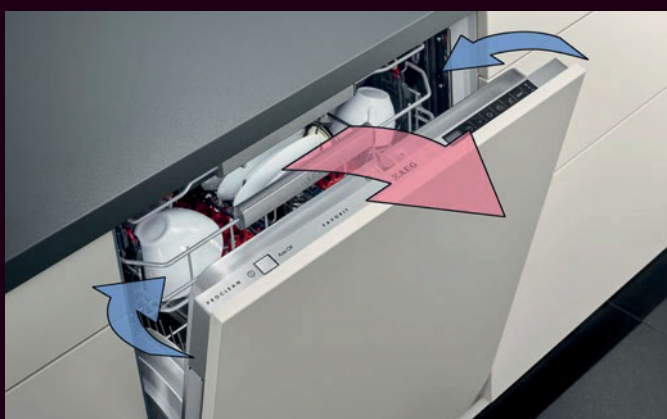

AirDry-technologie

Gebruikt de natuurlijke luchtstroom om de droogcyclus af te ronden. Door de deur automatisch 10 cm te openen tijdens het laatste deel van de cyclus wordt de vaat optimaal gedroogd bij een zo laag mogelijk energieverbruik. Indien gewenst kan deze functie ook worden uitgeschakeld.