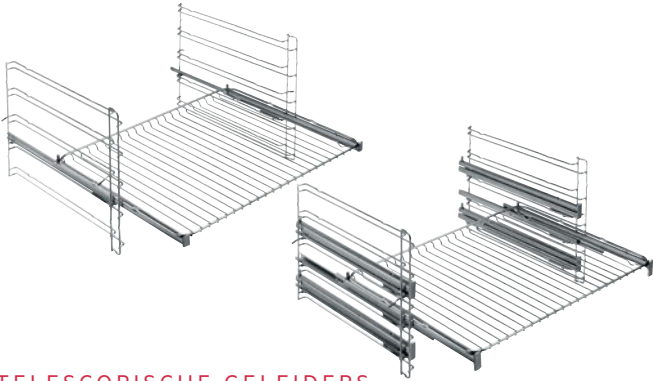

ACCESSOIRES

TELESCOPISCHE GELEIDERS

Extra accessoire waardoor bakplaten en roosters volledig kunnen worden uitgeschoven. Ze glijden moeiteloos met een soepele rolbeweging.

TR1LFV 944189352	1 telescopische geleider, volledig uittrekbaar (geschikt voor 60 cm 72 liter, of 45 cm 43 liter ovens zonder magnetron)	€ 99,-
TR1LFSTV 944189355	1 telescopische geleider, volledig uittrekbaar (geschikt voor 60 cm en 45 cm volledige stoomovens)	€ 99,-
M10HTR2N 902986612	2 telescopische geleiders, volledig uittrekbaar (geschikt voor 60 cm, 65 liter ovens)	€ 89,-
TR3LFV 944189358	3 telescopische geleiders, volledig uittrekbaar (geschikt voor 60 cm, 72 liter ovens)	€ 229,-
TR3LFSTV 944189360	3 telescopische geleiders, volledig uittrekbaar (geschikt voor 60 cm volledige stoomovens)	€ 229,-