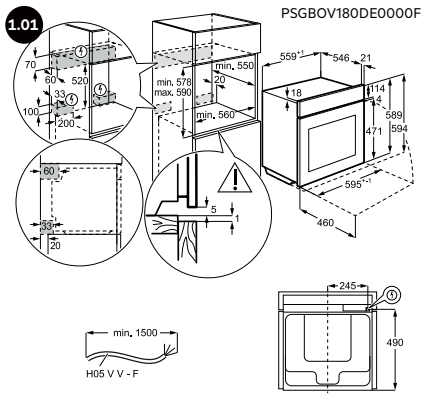

BS9900T, BP9200T, BS7900T, BP7200T, BS9900B, BP9200B, BS7900B, BP7200B, NBA5P521AB, NBS6C521AB

BS7700T, BS7700B, NBU5P401LB, NBU5P40SK, NBU5A40SK

CS9900T, CM9600T, CS7900T, CP7400T, CM7600T, CM7300T, CS9900B, CM9600B, CS7900B, CP7400B, CM7600B, CM7310B, NKA5P401B, NKK6N501B, NKM5N401B, NK05N40K

CK7100T, CK7100B

CW600T, CW600B

CD1100T, OS7K10T, CD1100B, OS7K10B

OS5CM34MB

NMS5C25TB

NMB6S261UB