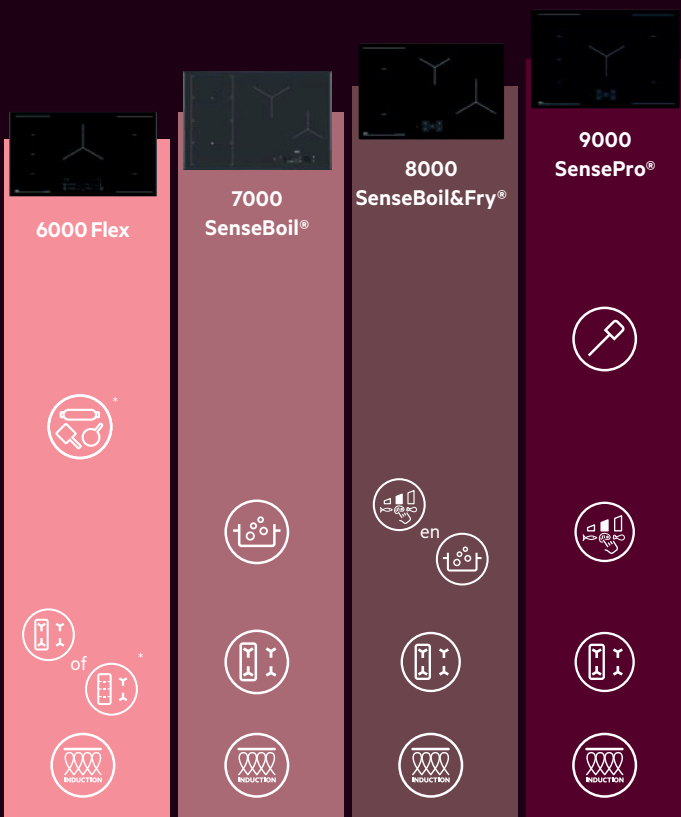

De draadloze sensor meet de kerntemperatuur van het voedsel.

TotalFlex

Met TotalFlex gebruik je het hele oppervlak van de kookplaat.

Bak- en overkooksensor

De baksensor zorgt voor het consistent bakken van elk gerecht, terwijl de overkooksensor het overkoken van water voorkomt.

Brugfunctie of Flex Bridge

Combineer twee kookzones tot één grote dankzij de brugfunctie, en creëer drie verschillende combinaties met Flex Bridge.

Inductie

Met inductie heb je elke kooktechniek sneller en veiliger onder de knie.