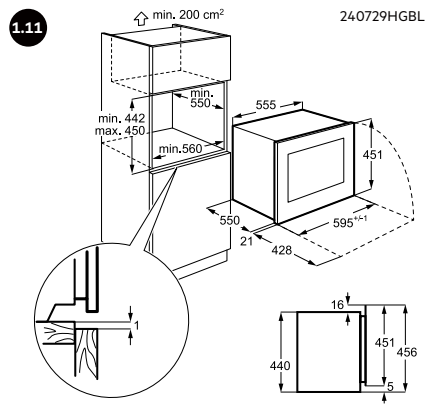

CW600T, CW600B