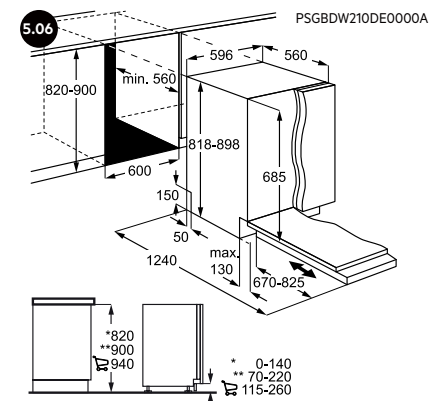

FSE74507P, FSE73407P

FEE63606PM

FSK75778P, FSK76748P, FSK94847P,
FSK94858P, FSK77708P, FSK76648P,
FSK75648P, FSK96818P, **FHK74707P***,
FHK74607P*

* voor meer info over de installatievoorschriften zie 5.07