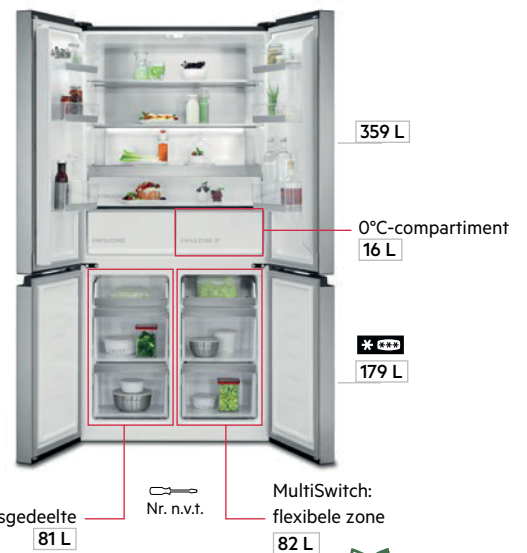

Nr. n.v.t.

diepvriesgedeelte 81 L
MultiSwitch: flexibele zone 82 L

Bediening	elektronisch / TouchControl	LCD / TouchControl op de deur
Energieverbruik per jaar	200 kWh	256 kWh
Geluidsniveau	37 dB(A)	39 dB(A)
Luchtcirculatie	Cooling 360°	Cooling 360°
Speciale lades	ExtraChill	MultiChill
TwinTech®	✓	✓
Snelkoel / snelvries functie	Coolmatic / Frostmatic	- / Frostmatic
Alarm deur / Alarm temperatuur	✓ / ✓	✓ / ✓
Flexibele zone	-	✓
Water- en ijsverdeler	-	-
Kleur	zwart mat glas	roestvrij staal-look
Afmetingen (hxbxd)	2010 x 595 x 660 mm	1900 x 905 x 673 mm
Adviesprijs	€ 1.539,-	€ 2.229,-