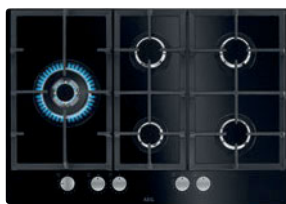

GASKOOKPLATEN
77 - 74 CM

Nr. 2.54

FLAMELIGHT

HKB75453NB

Nr. 2.55

GAS-OP-GLAS

HKB75820NB

Branders	VerticalFlame: tot 20% zuiniger	Speed branders: tot 20% sneller
Bediening	knoppen, StepPower 1-9	knoppen, StepPower 1-9
Afwerking bedieningsknoppen	zwart	met metalen afwerking
Timer	-	-
Conversiekit voor butagas	✓	✓
Brander linksvoor	1900 W / 78 mm	wok 3900 W / 128 mm
Brander linksachter	1900 W / 78 mm	-
Brander(s) midden	wok 3800 W / 124 mm	voor 1000 W / 65 mm achter 2000 W / 80 mm
Brander rechtsvoor	1000 W / 63 mm	2000 W / 80 mm
Brander rechtsachter	1900 W / 78 mm	2000 W / 80 mm
Kleur / design	zwart / gas-op-glas	zwart / gas-op-glas
Totaal vermogen gas	10300 W	10900 W
Inbouwafmetingen (hxbxd)	40 x 560 x 480 mm	43 x 560 x 480 mm
Adviesprijs	€ 1.069,-	€ 1.049,-