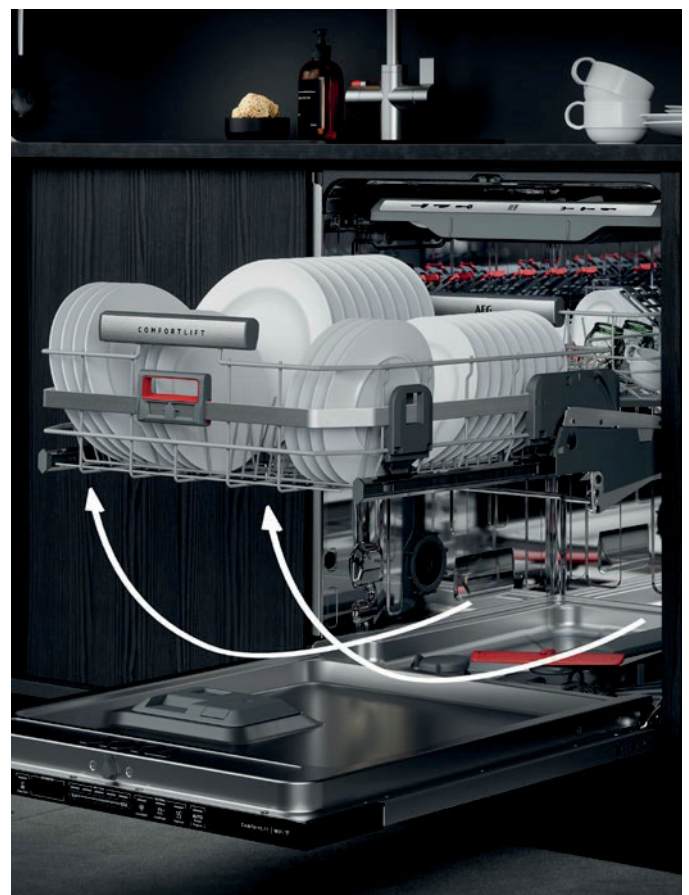

Serie	9000 ComfortLift®
ComfortLift®	✓
QuickSelect bediening met ECO-meter	✓
ProClean™ met XXL capaciteit	✓
Satellietsproeiarm	✓
Extra opties	Extra Silent - GlassCare - XtraPower
Aantal programma's/temperaturen	7 / 4
Extra programma's via de app	voorspoelen - ExtraHygiene
Waterverbruik	11 liter
Vloerindicatie	BeamOnFloor
Bestek	MaxiFlex lade
ComfortRails in bovenkorf	-
SoftGrips / SoftSpikes® voor	6 glazen / 6 glazen
Neerklapbare items boven/onderkorf	2 / 4
Inbouwafmetingen (h(min.-max.)xboxd)	820-900 x 600 x 550 mm
Max. gewicht / lengte / dikte deurpaneel	10 kg / 825 mm / 26 mm
Adviesprijs	€ 1.569,-