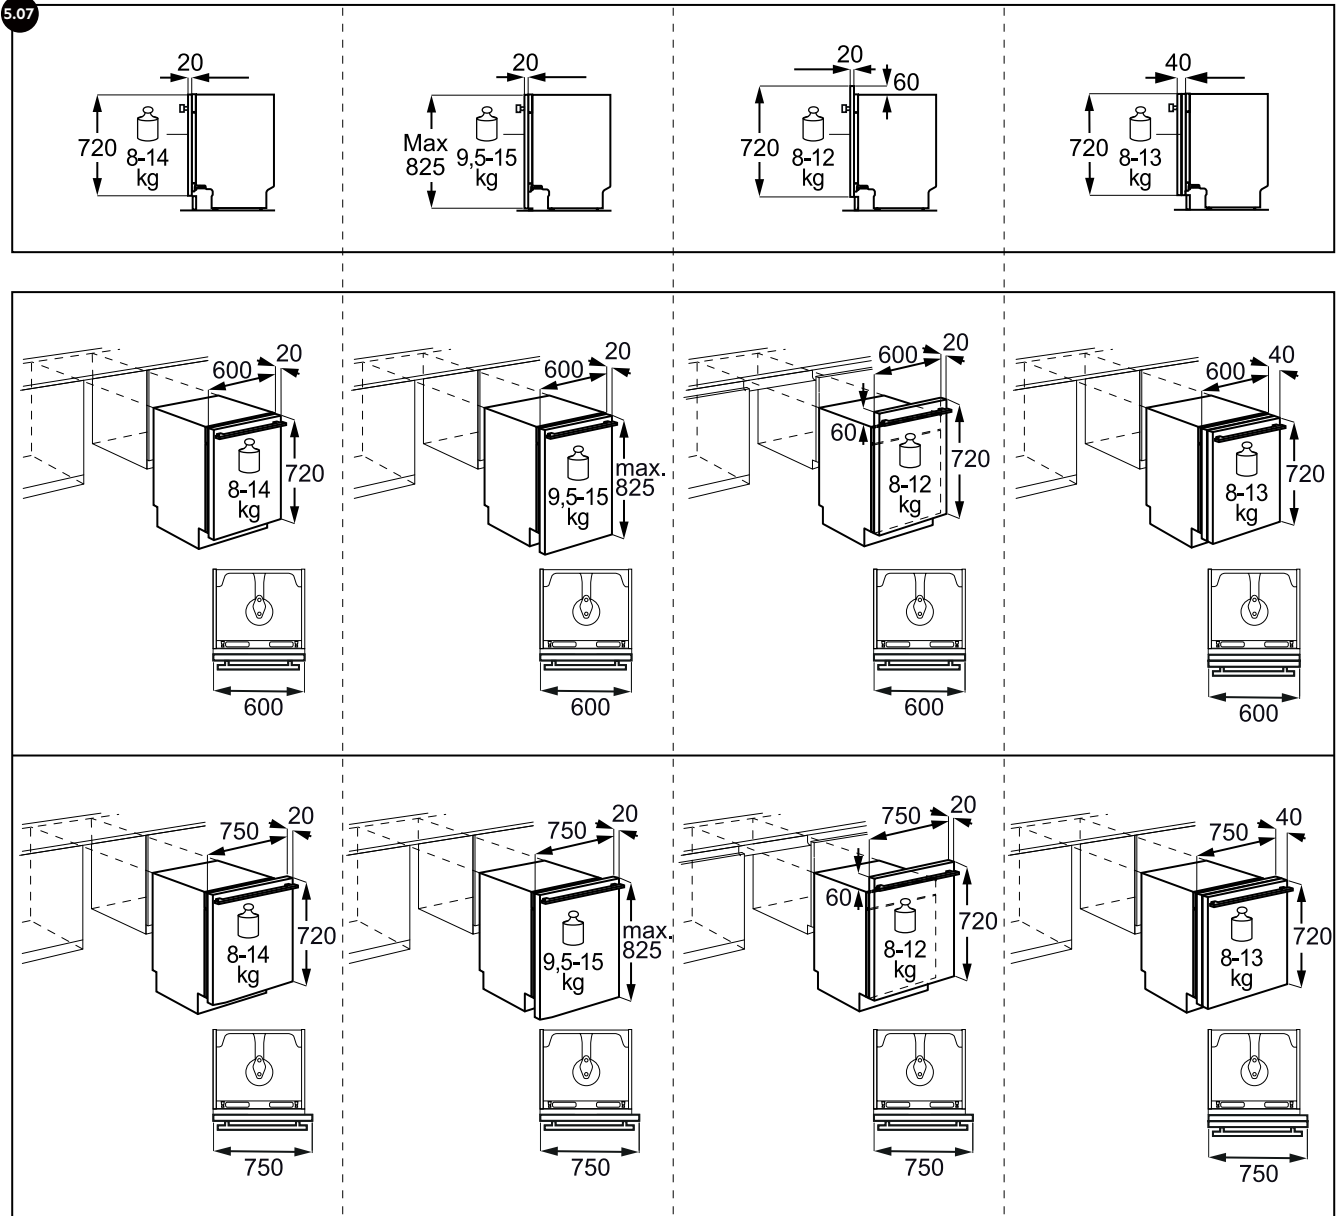

FHK74707P en **FHK74607P**: deze modellen kunnen alleen worden ingebouwd als aan de inbouwvoorwaarden, zoals aangegeven in de installatietekeningen, wordt voldaan.