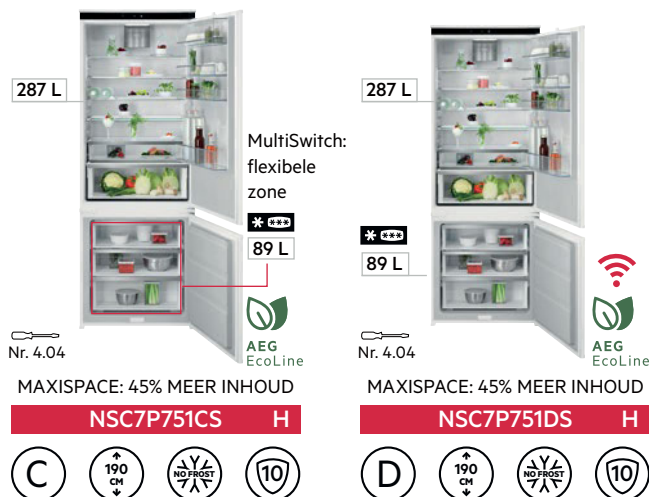

KOEL-VRIESKASTEN 190 CM 71 CM BREED

Serie	7000 GreenZone+	7000 GreenZone+
Bediening	TouchControl met Ecometer	TouchControl met Ecometer
Energieverbruik per jaar	158 kWh	197 kWh
Geluidsniveau	35 dB(A)	35 dB(A)
Luchtcirculatie	DynamicAir	DynamicAir
Speciale lades	GreenZone+ / ExtraZone	GreenZone+ / ExtraZone
TwinTech®	✓	✓
Snelkoel / snelvries functie	Coolmatic / Frostmatic	Coolmatic / Frostmatic
Alarm deur / Alarm temperatuur	✓ / ✓	✓ / ✓
Meegeleverde accessoires	bottle stop, CleanAir+ filter	bottle stop, CleanAir+ filter
Installatie van de deur	sleepscharnier	sleepscharnier
Best In Class installatie	✓	✓
Inbouwafmetingen (hxbxd)	1894 x 710 x 560 mm	1894 x 710 x 561 mm
Adviesprijs	€ 2.689,-	€ 2.399,-