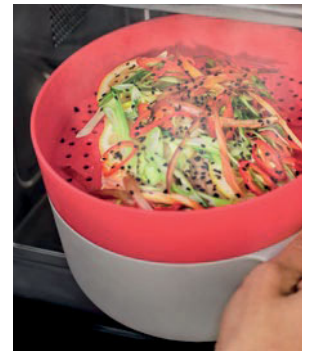

MAGNETRONS

45 - 36 CM

NEW

Nr. 1.15

SOLO MAGNETRON

NMB6S261UB

NEW

Nr. 1.16

DUO MAGNETRON

NMS5G251EB

Serie	6000	5000
Multifunctionele heteluchtoven	-	-
Combinaties met magnetron	-	grill
Vermogen magnetron	900 W - 5 niveaus	900 W - 8 niveaus
Aantal functies	1	3
Automatische programma's	koken / ontdooien	ontdooien
Display en bediening	led display	led display
Quick start magnetronfunctie	✓	-
Glazen draaiplateau	325 mm - herpositionering	315 mm
Kinderveilige deur	-	-
Inb.: rooster / bakplaat / braadplaat	- / - / -, Steam Cooking set	1 / - / -, Steam Cooking set
Kleur	zwart	zwart
Inbouwafmetingen (hxbxd)	450 x 562 x 500 mm	380 x 560 x 500 mm
Aansluitwaarde	900 W	1000 W
Netto ovenvolume	26 liter	25 liter
Adviesprijs	€ 999,-	€ 789,-

Haal het beste uit je magnetron met de JosephJoseph® Steam Cooking set. Met deze alternatieve kookhulp bereid je heerlijke maaltijden met behulp van stoom.

NEW

Nr. 1.17 en 1.18

DUO MAGNETRON

OS5MG20EB

NEW

Nr. 1.19 en 1.20

DUO MAGNETRON

NMB6G171SB

Serie	5000	6000
Multifunctionele heteluchtoven	-	-
Combinaties met magnetron	grill	grill
Vermogen magnetron	800 W - 5 niveaus	800 W - 5 niveaus
Aantal functies	3	3
Automatische programma's	ontdooien	ontdooien
Display en bediening	led display	led display
Quick start magnetronfunctie	-	✓
Glazen draaiplateau	255 mm	272 mm - herpositionering
Kinderveilige deur	-	-
Inb.: rooster / bakplaat / braadplaat	1 / - / - / -	1 / - / -, Steam Cooking set
Kleur	zwart	zwart
Inbouwafmetingen (hxbxd)	380 x 560 x 320 mm	360 x 562 x 300 mm
Aansluitwaarde	1000 W	800 W
Netto ovenvolume	20 liter	17 liter
Adviesprijs	€ 649,-	€ 1.069,-

Geschikt voor inbouw in bovenkast

Geschikt voor inbouw in bovenkast