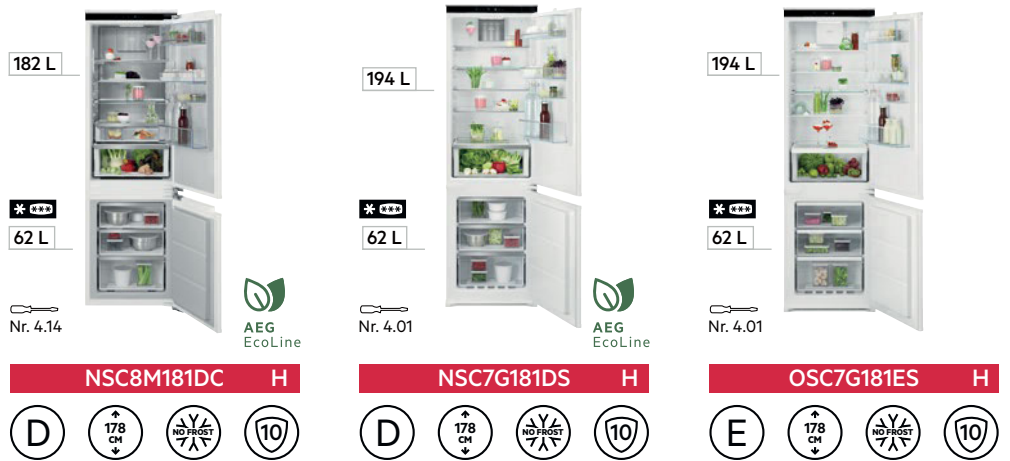

Serie	8000 Cooling 360°	7000 GreenZone	7000 GreenZone
Bediening	TouchControl met Ecometer	TouchControl met Ecometer	TouchControl met Ecometer
Energieverbruik per jaar	173 kWh	172 kWh	216 kWh
Geluidsniveau	35 dB(A)	35 dB(A)	36 dB(A)
Luchtcirculatie	Cooling 360°	DynamicAir	DynamicAir
Speciale lades	GreenZone+ / ExtraChill	GreenZone	GreenZone
TwinTech®	✓	✓	✓
Snelkoel / snelvries functie	Coolmatic / Frostmatic	Coolmatic / Frostmatic	Coolmatic / Frostmatic
Alarm deur / Alarm temperatuur	✓ / ✓	✓ / ✓	✓ / ✓
Meegeleverde accessoires	CleanAir+ filter	CleanAir+ filter	bottle stop, CleanAir+ filter
Installatie van de deur	deur-op-deur met SoftClosing	sleepscharnier	sleepscharnier
Best In Class installatie	✓	✓	✓
Inbouwafmetingen (hxbxd)	1780 x 560 x 551 mm	1780 x 560 x 552 mm	1780 x 560 x 550 mm
Adviesprijs	€ 2.189,-	€ 1.719,-	€ 1.529,-