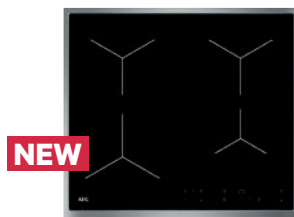

OIN64A00XB