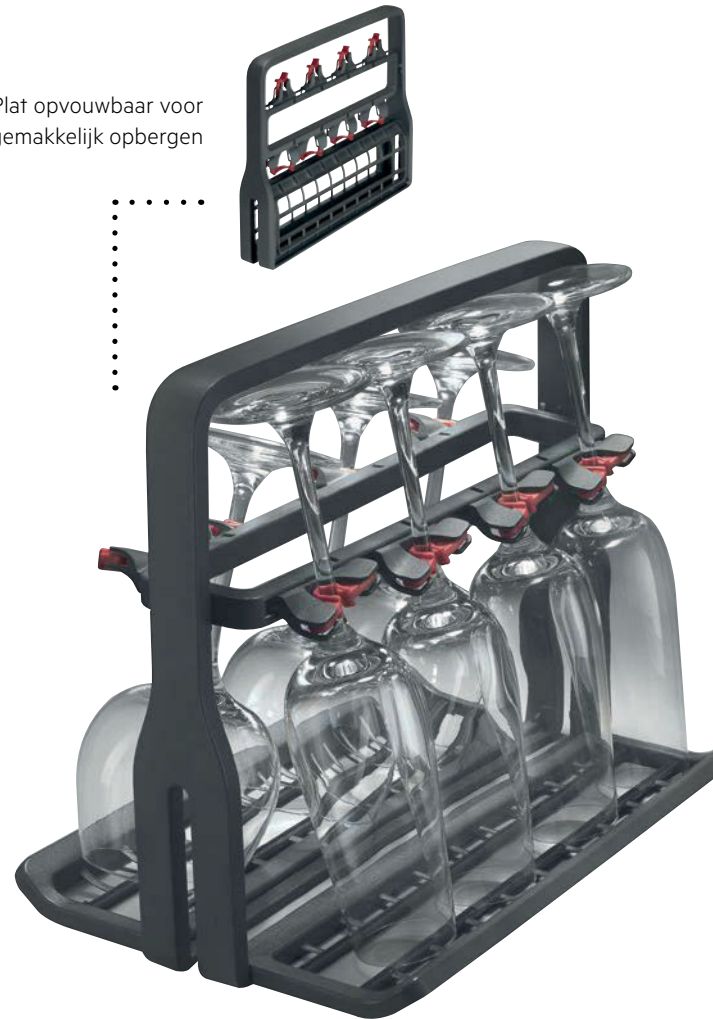

ACCESSOIRES

GLAZENREK | A9SZGB01

BESCHERM UW GLAZEN

Een uiterst handig accessoire dat in alle vaatwassers van 60 en 45 cm breed kan worden geplaatst om glazen met extra lange stelen veilig te kunnen reinigen. In het rek passen maximaal 8 glazen van verschillende afmetingen. Zijn er 4 of minder glazen af te wassen? Dan kan het rek eenvoudig aan één kant worden ingeklapt zodat het niet meer plaats dan nodig in de vaatwasser inneemt. Wanneer het glazenrek niet wordt gebruikt kan het helemaal worden ingeklapt tot een compact geheel dat gemakkelijk in een lade kan worden opbergen.

- Universele montage voor alle vaatwassers van 45 en 60 cm
- Gebruiksvriendelijk
- Plat opvouwbaar voor gemakkelijk opbergen

€ 39,90

Afmetingen hxbxd (cm):

33x26x21,6

PNC 902979555

BESTEKMANDJE

Bestekmandje voor ComfortLift® vaatwassers.

Bestelling via Distriparts, onderdeelnummer 140001732-03/5.

VERLENGINGSVOETEN

Voor installatie van ProClean™ vaatwassers op grotere hoogte (tot 940 mm)

Type	Prijs
FITS-ALLII	€ 49,-

Plat opvouwbaar voor gemakkelijk opbergen

INSTALLATIEKIT VOOR LADEFRONTEN

Kit voor installatie van ladefronten op vaatwassers - geschikt voor volledig geïntegreerde vaatwassers van 45 cm en 60 cm breed.

Type	Prijs
M2DK2	€ 35,-

SCHUIFSCHARNIERKIT

Kit met schuifscharnieren rechts - links voor deurpanelen van 7 tot 15 kg. Geschikt voor alle 60 cm modellen.

Prijs
Bestelling via Distriparts, onderdeelnummer 4055379764. € 85,40