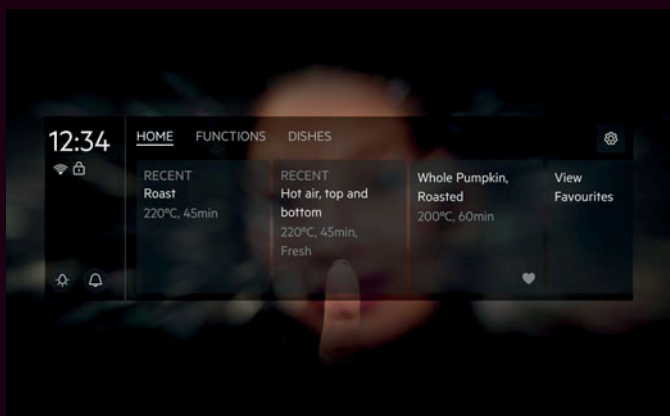

reddot winner 2020

ProBlackLine

Naast mat zwart zorgt ook glanzend zwart voor een verrassend accent. Daarom introduceerden we een range hoogglanzende, zwarte apparaten: ProBlackLine. De buitenzijde van zwart glas is gecombineerd met zwart geanodiseerde handgrepen, wat van deze modellen echte blikvangers maakt.

CookSmart Touch

Met het CookSmart Touch display brengt AEG de toekomst van keukenapparatuur direct in huis. Het intuïtieve touchscreen bedieningspaneel maakt het eenvoudig om de oveninstellingen te beheren. Van het kiezen van de perfecte temperatuur tot het instellen van de juiste bak- of grillmodus, alles is binnen handbereik met slechts een paar tikken op het scherm. De gebruiksvriendelijke interface zorgt ervoor dat zowel beginnende koks als ervaren chef-koks moeiteloos kunnen navigeren en experimenteren met verschillende recepten. Voor wie nog meer wil, biedt het geavanceerde CookSmart Touch+ display extra functies zoals gepersonaliseerde kookprogramma's en stapsgewijze begeleiding voor complexe gerechten. De ingebouwde receptenbibliotheek bevat een schat aan inspiratie, met gedetailleerde instructies die je helpen om elk gerecht perfect te bereiden.