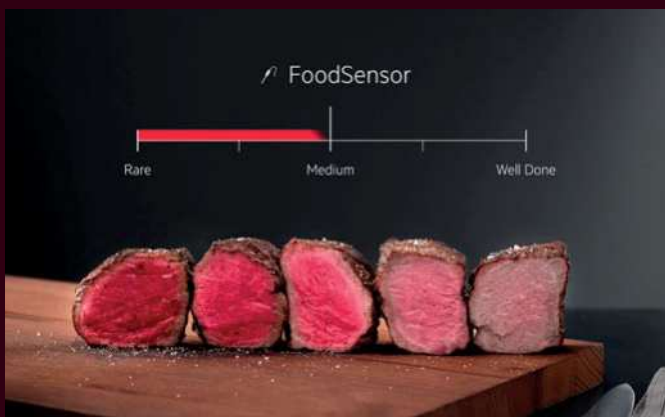

Rood. Medium. Doorbakken.

Maak kennis met de nieuwe souschef – hét hulpmiddel in je zoektocht naar het sappigste lamskroontje of de mooiste zalmfilet. Gebruik de voedselsensor om de oven te laten weten hoe het gerecht moet worden bereid met gebruikmaking van de woorden die in een restaurant gebruikelijk zijn – rood, medium, doorbakken. Vanaf nu kun je erop vertrouwen dat de oven begrijpt wat je bedoelt alleen maar door de woorden die je kiest. Zonder de ovendeur te hoeven openen wordt alles gecontroleerd en beheerst.