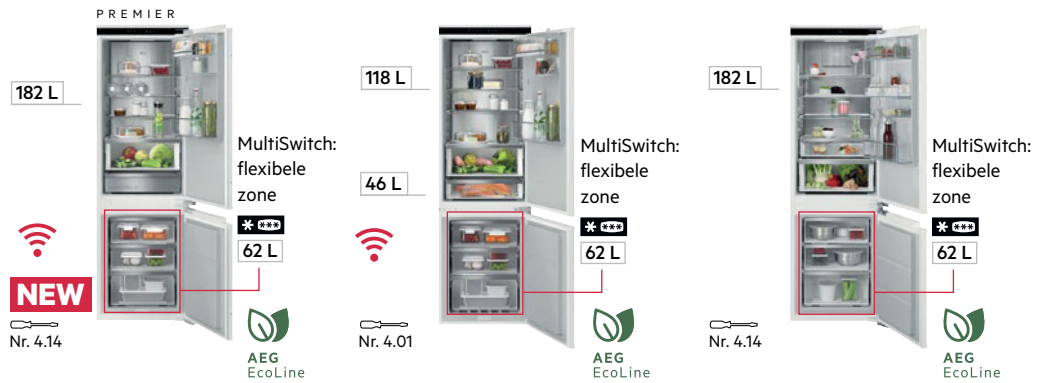

KOEL-VRIESKASTEN 178 CM

Serie	9000 MultiChill 0°C	9000 MultiChill 0°C	8000 Cooling 360°
Bediening	TouchControl met Ecometer	TouchControl met Ecometer	TouchControl met Ecometer
Energieverbruik per jaar	125 kWh	154 kWh	110 kWh
Geluidsniveau	29 dB(A)	35 dB(A)	33 dB(A)
Luchtcirculatie	Cooling 360°	Cooling 360°	Cooling 360°
Speciale lades	GreenZone+ / MultiChill	GreenZone+ / MultiChill 0°	GreenZone+ / ExtraChill
TwinTech®	✓	✓	✓
Snelkoel / snelvries functie	Coolmatic / Frostmatic	Coolmatic / Frostmatic	Coolmatic / Frostmatic
Alarm deur / Alarm temperatuur	✓ / ✓	✓ / ✓	✓ / ✓
Meegeleverde accessoires	CleanAir+ filter	CleanAir+ filter	CleanAir+ filter
Installatie van de deur	deur op deur met SoftClosing	sleepscharnier	deur-op-deur met SoftClosing
Best In Class installatie	✓	✓	✓
Inbouwafmetingen (hxbxd)	1780 x 560 x 550 mm	1780 x 560 x 550 mm	1780 x 560 x 550 mm
Adviesprijs	€ 2.569,-	€ 2.289,-	€ 2.359,-

leverbaar vanaf februari 2025