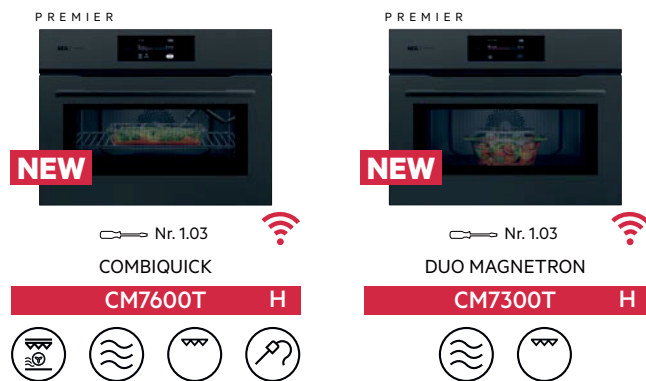

MATTBLACKLINE

OVEN EN MAGNETRON 45 CM

Serie	8000 MealAssist	7000 MealAssist
Multifunctionele heteluchtoven	✓	-
Combinaties met magnetron	hetelucht + grill	grill
Vermogen magnetron	1000 W	1000 W
Aantal functies	24	7
Automatische programma's	73	18
Display en bediening	CookSmart Touch 4.3"	CookSmart Touch 4.3"
Quick start magnetronfunctie	✓	✓
Glazen draaiplateau	-	✓
Kinderveilige deur	✓	✓
Inb.: rooster / bakplaat / braadplaat	1 / 1 / 1	1 / - / -
Kleur	mat zwart glas	mat zwart glas
Inbouwafmetingen (hxbxd)	450 x 560 x 550 mm	450 x 560 x 550 mm
Aansluitwaarde	3000 W	2100 W
Netto ovenvolume	44 liter	44 liter
Adviesprijs	€ 1.899,-	€ 1.569,-

leverbaar vanaf april 2025