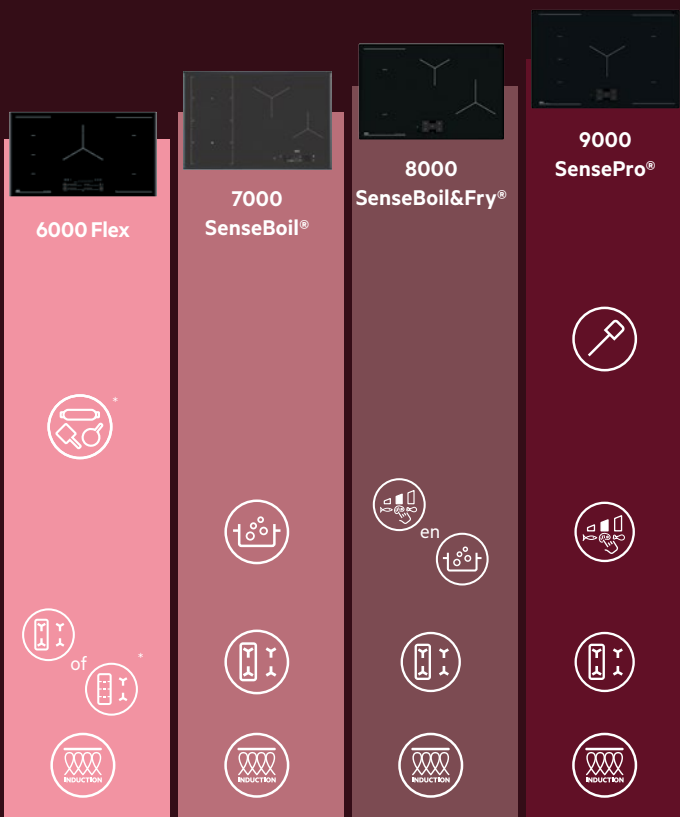

Maak koken gemakkelijk met ons assortiment veelzijdige kookplaten. Bij AEG vinden we dat een kookplaat er net zo goed uit moet zien als hij presteert. Al onze kookplaten zijn dan ook niet alleen ontworpen om het beste uit je kookkunsten te halen, maar geven je ook alle flexibiliteit die je nodig hebt tijdens het koken.

En ze staan ook nog eens fantastisch in je keuken.

ONZE SERIES

Hier zie je in één oogopslag welke serie het beste bij je behoeften past. Onze basis inductiekookplaten behoren tot de 5000-serie.

Voedselsensor

De draadloze sensor meet de kerntemperatuur van het voedsel.

TotalFlex

Met TotalFlex gebruik je het hele oppervlak van de kookplaat.

Bak- en overkooksensor

De baksensor zorgt voor het consistent bakken van elk gerecht, terwijl de overkooksensor het overkoken van water voorkomt.

Brugfunctie of Flex Bridge

Combineer twee kookzones tot één grote dankzij de brugfunctie, en creëer drie verschillende combinaties met Flex Bridge.

Inductie

Met inductie heb je elke kooktechniek sneller en veiliger onder de knie.

*Beschikbare functies zijn afhankelijk van het gekozen model