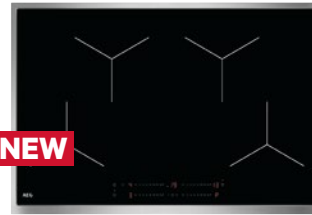

# INDUCTIE 78 - 59 CM

**NEW**

Nr. 2.24

OI084A00FB

**NEW**

Nr. 2.27

OI084A00XB

Serie	5000 Induction	5000 Induction
Kookassistentie	-	-
Flexibele zones	-	-
PowerSlide®	-	-
Extra grote zone	-	-
Bediening	schuifbediening	schuifbediening
Zone linksvoor	2300 - 3200 W / 210 mm	2300 - 3200 W / 210 mm
Zone linksachter	2300 - 3200 W / 210 mm	2300 - 3200 W / 210 mm
Zone(s) midden	-	-
Zone rechtsvoor	2300 - 3200 W / 210 mm	2300 - 3200 W / 210 mm
Zone rechtsachter	2300 - 3200 W / 210 mm	2300 - 3200 W / 210 mm
Boosterfunctie	✓	✓
Kleur / afwerking	zwart / 2 facet geslepen randen	zwart / rvs kader
Aansluitwaarde	7200 W - 2-fasen, 230 V	7200 W - 2-fasen, 230 V
Inbouwafmetingen (hxbxd)	44 x 750 x 490 mm	49 x 750 x 490 mm
Minimale werkbladdikte	slechts 1,2 cm / 2,8 cm boven oven	slechts 1,2 cm / 2,8 cm boven oven
Adviesprijs	€ 1.149,-	€ 1.149,-