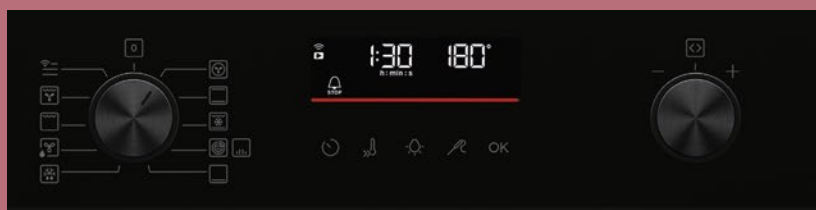

NBA5P521AB - 60 cm SteamBake
NBU5P401LB - 60 cm Pyrolyse (swingdoor)
NBS6C521AB - 60 cm multi hetelucht
NKA5P401B - 45 cm SteamBake
NKK6N501B - 45 cm CombiQuick
NKM5N401B - 45 cm duo magnetron
Te combineren met warmhoudlade **CD1100B** en opberglade **OS7K10B**.