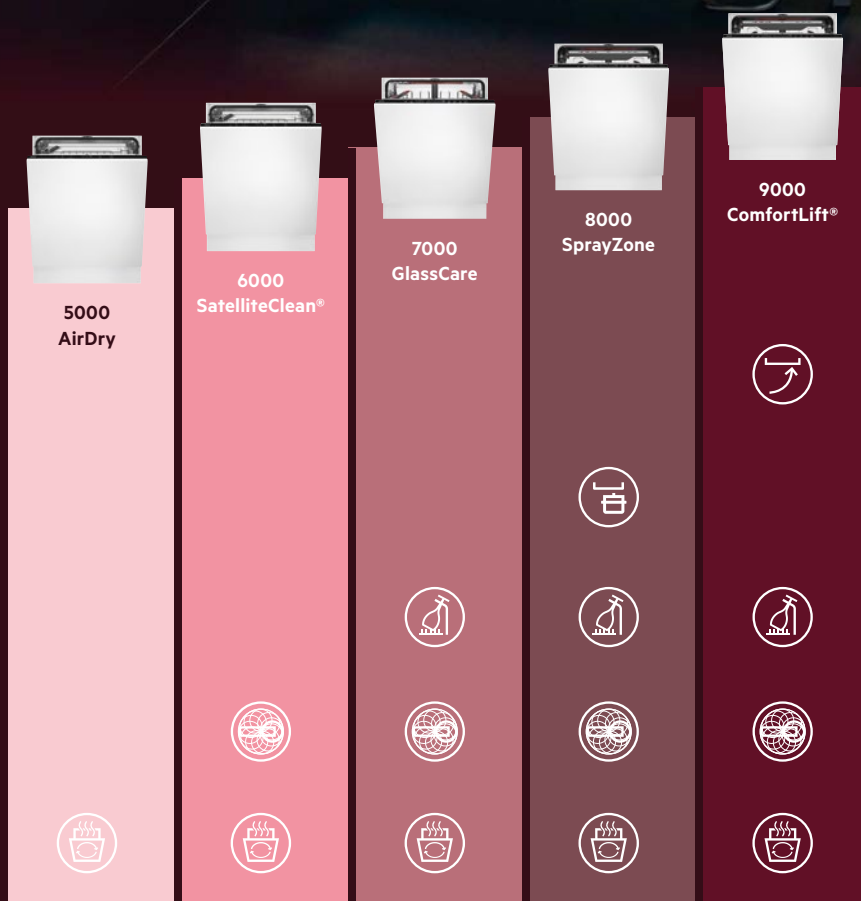

ONZE SERIES

Hier zie je in één oogopslag welke serie het beste bij je behoeften past.

ComfortLift*
ComfortLift voor moeiteloos in- en uitladen, waarbij de onderkorf naar boven komt.

SprayZone
Diepreinigende behandeling voor je vaat.

GlassCare
Biedt speciale bescherming en reiniging voor al je glaswerk.

SatelliteClean*
De dubbel roterende sproeiarm levert tot 3 keer betere dekking zonder extra water.

AirDry
Onze slimme AirDry-technologie zorgt voor natuurlijk drogen met frisse lucht.