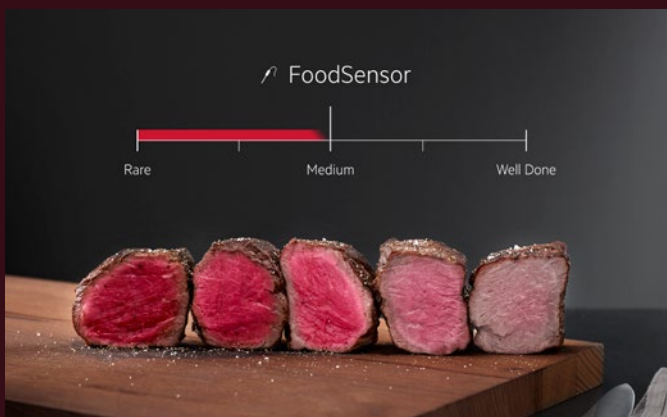

Rood. Medium. Doorbakken.

Maak kennis met de nieuwe souschef – hét hulpmiddel in je zoektocht naar het sappigste lamskroontje of de mooiste zalmfilet. Gebruik de voedselsensor om de oven te laten weten hoe het gerecht moet worden bereid met gebruikmaking van de woorden die in een restaurant gebruikelijk zijn – rood, medium, doorbakken. Vanaf nu kun je erop vertrouwen dat de oven begrijpt wat je bedoelt alleen maar door de woorden die je kiest. Zonder de ovendeur te hoeven openen wordt alles gecontroleerd en beheerst.