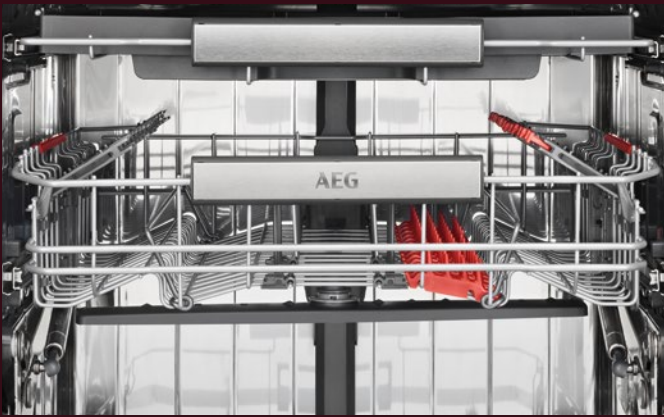

### SprayZone

Met de optie SprayZone wordt een specifieke zone - speciaal bedoeld voor vuil servies met hardnekkige etensresten - geactiveerd. Binnen deze zone wordt extra intensief gereinigd zodat vooraf spoelen of onderdompelen niet meer nodig is voor een glanzend schoon resultaat.