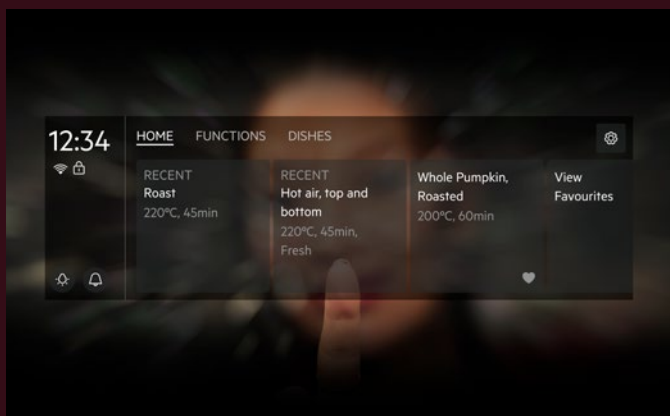

# OVENS

Het hart van elke keuken is de oven die verse ingrediënten in smakelijke gerechten omtovert. Om jezelf steeds weer te overtreffen en je kookkunsten te verfijnen, heb je een oven nodig die onbeperkte mogelijkheden biedt en uiterst precieze instellingen mogelijk maakt. Zoals een AEG MaxiKlasse™-oven die, naast de grootste binnenruimte én bakplaat in zijn klasse, beschikt over tal van functionaliteiten.

## ProBlackLine

Naast mat zwart zorgt ook glanzend zwart voor een verrassend accent. Daarom introduceerden we een range hoogglanzende, zwarte apparaten: ProBlackLine. De buitenzijde van zwart glas is gecombineerd met zwart geanodiseerde handgrepen, wat van deze modellen echte blikvangers maakt.

## CookSmart Touch

Met het CookSmart Touch display brengt AEG de toekomst van keukenapparatuur direct in huis. Het intuïtieve touchscreen bedieningspaneel maakt het eenvoudig om de oveninstellingen te beheren. Van het kiezen van de perfecte temperatuur tot het instellen van de juiste bak- of grillmodus, alles is binnen handbereik met slechts een paar tikken op het scherm. De gebruiksvriendelijke interface zorgt ervoor dat zowel beginnende koks als ervaren chef-koks moeiteloos kunnen navigeren en experimenteren met verschillende recepten. Voor wie nog meer wil, biedt het geavanceerde CookSmart Touch+ display extra functies zoals gepersonaliseerde kookprogramma's en stapsgewijze begeleiding voor complexe gerechten. De ingebouwde receptenbibliotheek bevat een schat aan inspiratie, met gedetailleerde instructies die je helpen om elk gerecht perfect te bereiden.