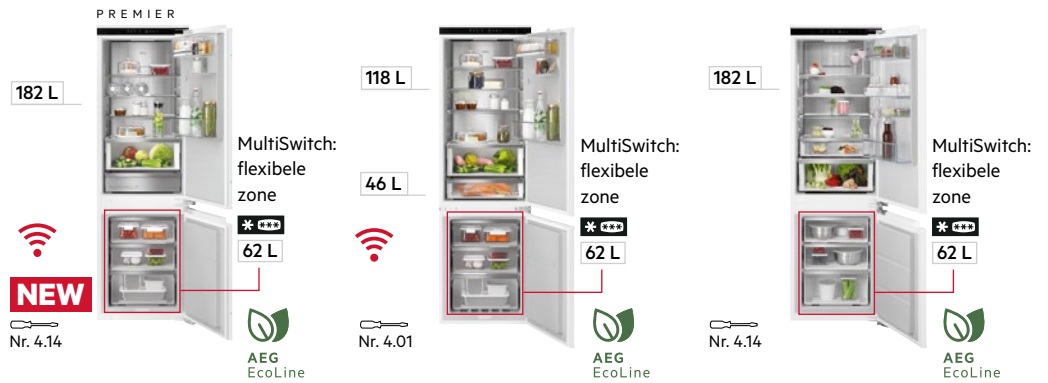

KOEL-VRIESKASTEN 178 CM

Serie	9000 MultiChill 0°C	9000 MultiChill 0°C	8000 Cooling 360°
Bediening	TouchControl met Ecometer	TouchControl met Ecometer	TouchControl met Ecometer
Energieverbruik per jaar	125 kWh	154 kWh	110 kWh
Geluidsniveau	29 dB(A)	35 dB(A)	33 dB(A)
Luchtcirculatie	Cooling 360°	Cooling 360°	Cooling 360°
Speciale lades	GreenZone+ / MultiChill	GreenZone+ / MultiChill 0°	GreenZone+ / ExtraChill
TwinTech®	✓	✓	✓
Snelkoel / snelvries functie	Coolmatic / Frostmatic	Coolmatic / Frostmatic	Coolmatic / Frostmatic
Alarm deur / Alarm temperatuur	✓ / ✓	✓ / ✓	✓ / ✓
Meegeleverde accessoires	CleanAir+ filter	CleanAir+ filter	CleanAir+ filter
Installatie van de deur	deur op deur met SoftClosing	sleepscharnier	deur-op-deur met SoftClosing
Best In Class installatie	✓	✓	✓
Inbouwafmetingen (hxbxd)	1780 x 560 x 550 mm	1780 x 560 x 550 mm	1780 x 560 x 550 mm
Adviesprijs	€ 2.569,-	€ 2.289,-	€ 2.359,-

leverbaar vanaf februari 2025