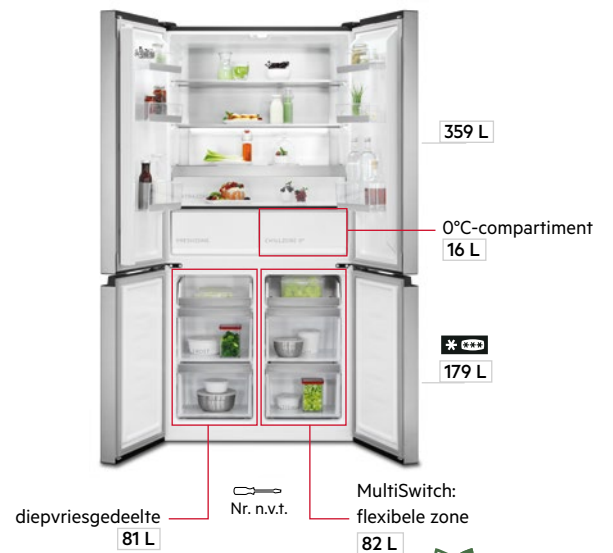

KOEL-
VRIESKASTEN
VRIJSTAAND
200 - 186 CM

COOLING 360°

ORC8M361DT

MULTISWITCH+

RMB952D6VU

Bediening	elektronisch / TouchControl	LCD / TouchControl op de deur
Energieverbruik per jaar	200 kWh	256 kWh
Geluidsniveau	37 dB(A)	39 dB(A)
Luchtcirculatie	Cooling 360°	Cooling 360°
Speciale lades	ExtraChill	MultiChill
TwinTech®	✓	✓
Snelkoel / snelvries functie	Coolmatic / Frostmatic	- / Frostmatic
Alarm deur / Alarm temperatuur	✓ / ✓	✓ / ✓
Flexibele zone	-	✓
Water- en ijsverdeler	-	-
Kleur	zwart mat glas	roestvrij staal-look
Afmetingen (hxbxd)	2010 x 595 x 660 mm	1900 x 905 x 673 mm
Adviesprijs	€ 1.539,-	€ 2.229,-