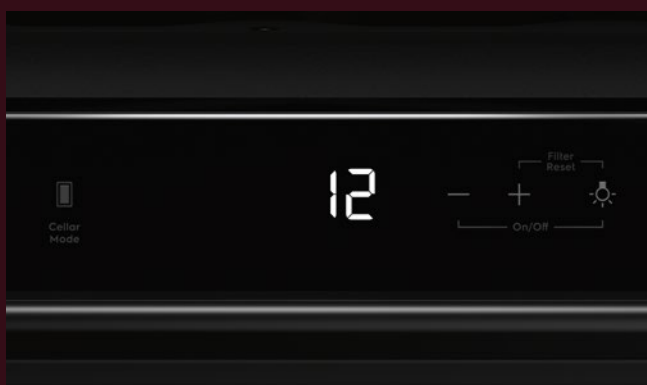

WIJNKASTEN

Wil je op elk moment van een heerlijk wijntje kunnen genieten? Goed bewaard en geserveerd op de ideale temperatuur? De AEG wijnkasten maken het mogelijk, en passen bovendien perfect in je keuken. Een **wijnkoeler** is geschikt als je één soort wijn op de juiste drinktemperatuur voor een kortere periode op voorraad wilt houden. In een **wijnklimaatkast** kun je, dankzij de optimale condities, één of meerdere soorten wijn voor een langere periode op de perfecte temperatuur bewaren.

Single-Zone

Ideaal voor het bewaren van alle wijnsoorten voor korte of lange termijn. De wijnkast met één zone kan worden ingesteld op elke temperatuur tussen 5° en 20°C. Hierdoor is het mogelijk om specifieke temperaturen in te stellen voor het serveren of juist voor het bewaren op 12°-14°C: de perfecte temperatuur voor het langer bewaren van wijn.