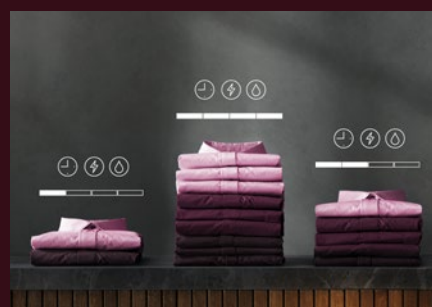

ProSense® past de cyclustijd aan en bespaart energie en water

Of je veel of weinig was hebt, de ProSense®-technologie past de was- en droogtijden automatisch aan de grootte van de lading aan en bespaart zo energie en water. Voor efficiëntere verzorging van kleding.