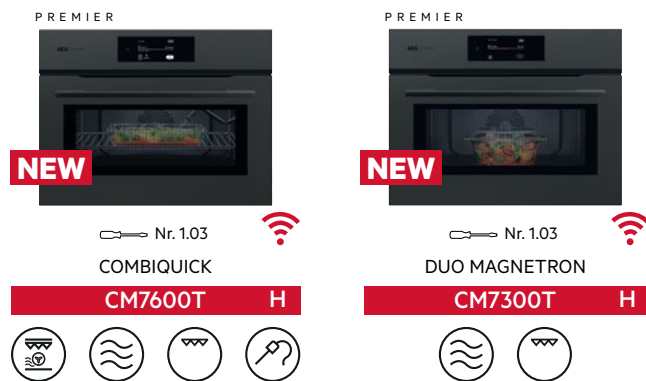

MATTBLACKLINE

OVEN EN
MAGNETRON
45 CM

Serie	8000 MealAssist	7000 MealAssist
Multifunctionele heteluchtoven	✓	-
Combinaties met magnetron	hetelucht + grill	grill
Vermogen magnetron	1000 W	1000 W
Aantal functies	24	7
Automatische programma's	73	18
Display en bediening	CookSmart Touch 4.3"	CookSmart Touch 4.3"
Quick start magnetronfunctie	✓	✓
Glazen draaiplateau	-	✓
Kinderveilige deur	✓	✓
Inb.: rooster / bakplaat / braadplaat	1 / 1 / 1	1 / - / -
Kleur	mat zwart glas	mat zwart glas
Inbouwafmetingen (hxbxd)	450 x 560 x 550 mm	450 x 560 x 550 mm
Aansluitwaarde	3000 W	2100 W
Netto ovenvolume	44 liter	44 liter
Adviesprijs	€ 1.899,-	€ 1.569,-

leverbaar vanaf april 2025