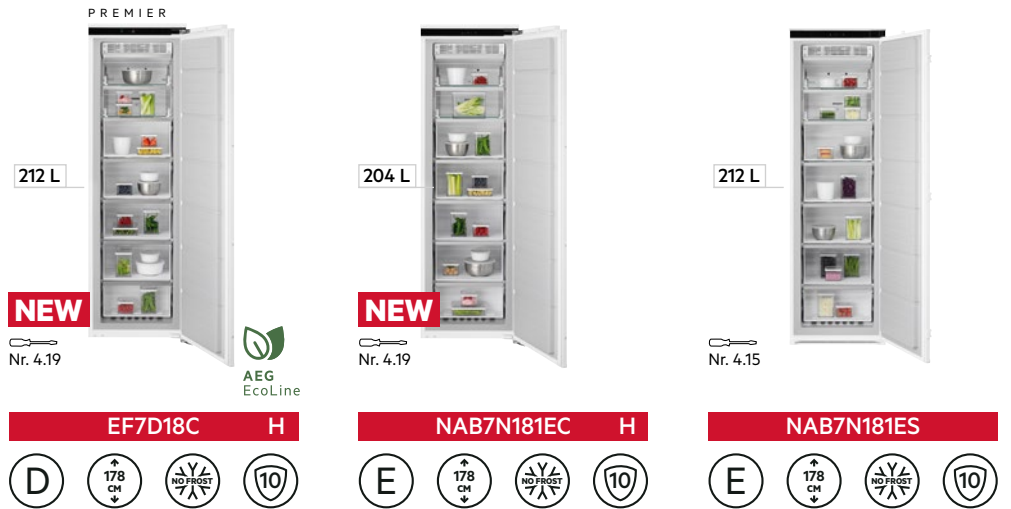

DIEPVRIESKASTEN 178 - 88 CM

	EF7D18C H	NAB7N181EC H	NAB7N181ES
Bediening	TouchControl met Ecometer	LCD / TouchControl	LCD / TouchControl
Energieverbruik per jaar	189 kWh	236 kWh	236 kWh
Geluidsniveau	35 dB(A)	35 dB(A)	35 dB(A)
Alarm deur / Alarm temperatuur	✓ / ✓	✓ / ✓	✓ / ✓
Snelvriesfunctie	Frostmatic	Frostmatic	Frostmatic
Glazen legplateaus	✓	✓	✓
Side-by-side combineerbaar	✓	✓	✓
Installatie van de deur	deur op deur met SoftClosing	deur op deur met SoftClosing	sleepscharnier
Inbouwafmetingen (hxbxd)	1780 x 560 x 550 mm	1780 x 560 x 550 mm	1780 x 560 x 550 mm
Adviesprijs	€ 2.189,-	€ 1.969,-	€ 1.859,-

Voor een "side by side" installatie: zie opmerkingen bij inbouwschema's.