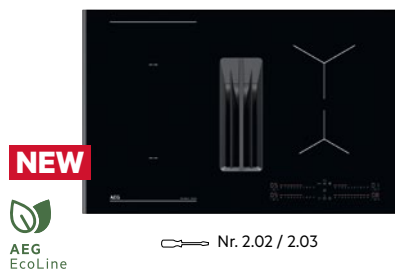

Nr. 2.02 / 2.03

NCH84B03FB H

Serie	6000 Bridge
Flexibele zones	1 brugfunctie
Bediening	schuifbediening
Zone linksvoor	2300 - 3200 W / 210 mm
Zone linksachter	2300 - 3200 W / 210 mm
Zone rechtsvoor	1400 - 2500 W / 145 mm
Zone rechtsachter	1800 - 2800 W / 180 mm
Afzuigkracht (int./max./min.)	650 / 550 / 270 m³/h
Geluidsniveau (max./min.)	66 / 50
Boosterfunctie	✓
Recirculatiekit* en koolstoffilter	inclusief (naar achterwand) / voor afvoer of recirculatie
Verzadigingsaanduiding	vetfilter / koolstoffilter
Kleur / design	zwart / standaard inbouw / 2 facet geslepen randen
Aansluitwaarde	7350 W - 2-fasen, 230 V
Inbouwafmetingen (hxbxd)	225 x 750-780 x 490 mm
Minimale werkbladdikte	1,2 cm (4 mm indien versterkt RVS)
Adviesprijs	€ 2.649,-

Past in een kast van 60 cm