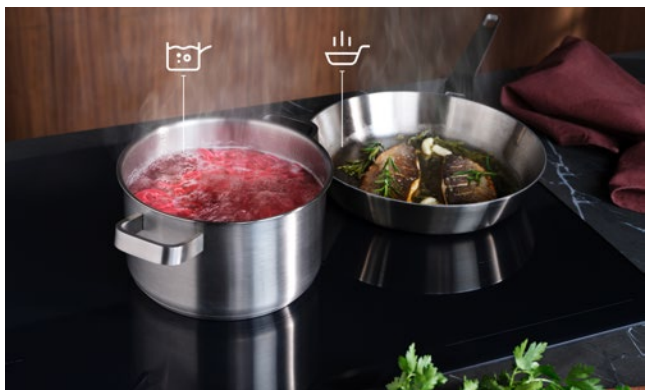

Serie	8000 SenseBoil&Fry®
Kookassistentie	SenseBoil&Fry®
Flexibele zones	1 brugfunctie
PowerSlide®	-
Extra grote zone	24 cm
Bediening	Cook Smart touch display
Zone linksvoor	2300 - 3200 W / 210 mm
Zone linksachter	2300 - 3200 W / 210 mm
Zone(s) midden	1800 - 2800 W / 180 mm
Zone rechtsvoor	2300 - 3600 W / 240 mm
Zone rechtsachter	-
Boosterfunctie	✓
Kleur / afwerking	zwart / standaard inbouw en vlakbouw
Aansluitwaarde	7350 W - 2-fasen, 230 V
Inbouwafmetingen (hxbxd)	44 x 750 x 490 mm
Minimale werkbladdikte	slechts 1,2 cm / 2,8 cm boven oven
Adviesprijs	€ 1.969,-

SENSEBOIL&FRY®
Aanbakken en overkoken zijn verleden tijd met deze kookplaat met zowel een SenseBoil®- als een SenseFry®-functie. De slimme sensoren zorgen ervoor dat automatisch de juiste temperatuur gehandhaafd blijft zodat aanbakken en overkoken worden voorkomen.