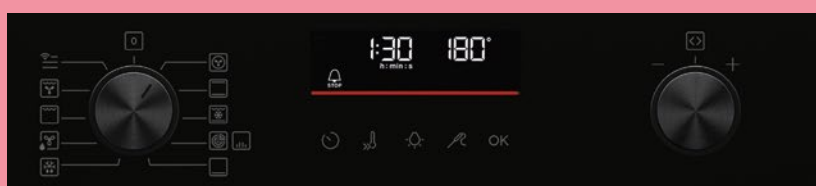

NBU5P40SK - 60 cm Pyrolyse
NBU5A40SK - 60 cm multi hetelucht
NKO5N40K - 45 cm CombiAir combi magnetron
Te combineren met warmhoudlade **CD1100B** en opberglade **OS7K10B**.